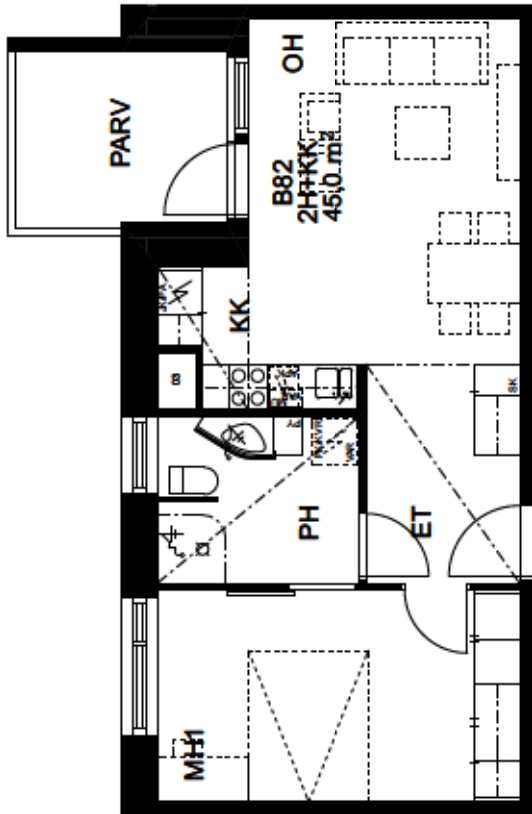

PIIHA

4.KERROS / SUJAINPIIRROS