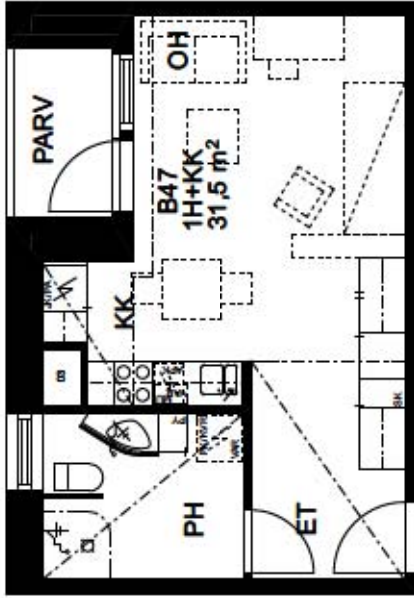

KIINTEISTÖ OY OULUN SEUDUN SENIORI / BETONIMIEHENKATU 19 Talo B

POHJAPIIRROS 1/100 (20.10.2014)

B47
1H+KK
31.5m²

Laattaseinät ja kalustevalit:
Upoffloor Base White Glossy
Pinta: Kiiltävä
Koko: 200x300 mm
Saumaus marmorinvalkoisella

Pesuhuoneet, wc:t ja saunat
Upoteip Kitka 4020

Asuntojen muut tilat
Laminaattiparketti
Tamm
Käyttöluokka 32

Seinät:
Maalataan maalarin valkoiselle
Keittiö- ja eteiskalusteet:
pähkinä/tumminilla,
keittiön yläkaapit
valkoinen/reunallista
vedin metallia
Valolistas keittiössä valkoinen
Työtasot TLT
tumman harmaa laminaatti
Kalusterungot valkoiset
(HUOM! naukkokalusteissa ei ovia)

Muut kalusteet:
valkoinen/reunallista
vedin metallia
Kalusterungot valkoiset

Pesuhuoneen tarvikekaappi ja WC:n
valaisinpeili/kaappi Polaria

1.KERROS / SUJAINPIIRROS