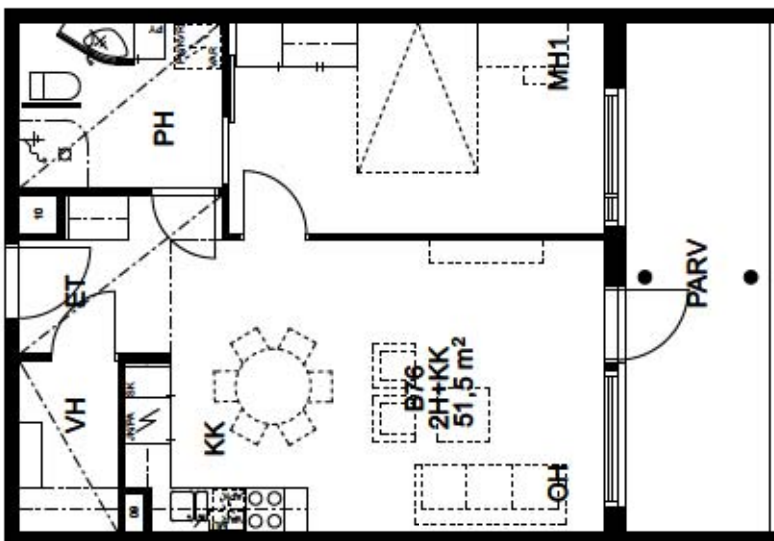

KIINTEISTÖ OY OULUN SEUDUN SENIORI / BETONIMIEHENKATU 19 Talo B

POHJAPIIRROS 1/100 (20.10.2014)

0 1 2 3m

B76

2H+KK

51,5m²

TÄMÄ TYYPPI MYÖS

KERROKSISSA 1-2

B52, B64

HUOMI

ASUNTOJEN PINTA-ALAT JA POHJAPIIRROKSET

SAATTAVAT VAHDILLA KERROKSIITTAIN

Laattaseinät ja kalustevalit:
Upofloor Base White Glossy
Pinta: Kiiltävä
Koko: 200x300 mm
Saumaus marmoriinvalkoisella

Pesuhuoneet, wc:t ja saunat
Upoteip Kikka 40/20

Asuntojen muut tilat
Laminaattiparketti
Tamm
Käyttöluokka 32

Seinät:
Maalataan maalarin valkoisella
Keittiö- ja eteiskalusteet:
pähkinä/tumminilla, keittiön yläkaapit valkoinen/reunallista vedin metallia
Valolaiset keittiössä valkoinen
Työtasot TLT
tumman hamaa laminaatti
Kalusterungot valkoiset
(HUOMI naukkokalusteissa ei ovia)

Muut kalusteet:
valkoinen/reunallista vedin metallia
Kalusterungot valkoiset

Pesuhuoneen tarvikekaappi ja WC:n valaisinpeili/kaappi Polaria