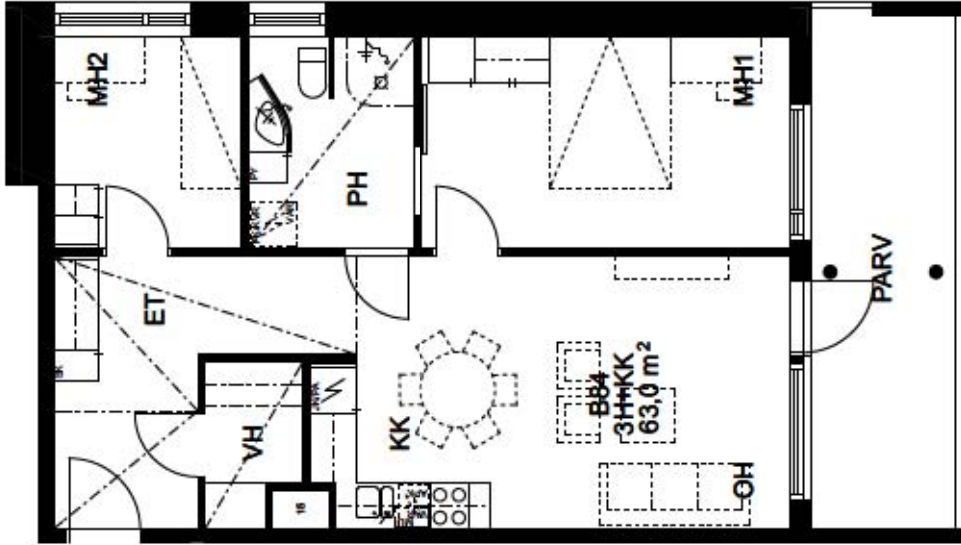

KIINTEISTÖ OY OULUN SEUDUN SENIORI / BETONIMIEHENKATU 19 Talo B

POHJAPIIRROS 1/100 (20.10.2014)

0 1 2 3m

B84

3H+KK

63.0m²

TÄMÄ TYYPPI MYÖS

KERROKSISSA 1-3

B49, B60, B72

HUOM!

ASUNTOJEN PINTA-ALAT JA POHJAPIIRROKSET
SAATTAVAT VÄHDELLÄ KERROKSIITÄN

Laattaseinät ja kalustevalit
Upoffloor Base White Glossy
Pinta: Kiiltävä
Koko: 200x300 mm
Saumaus marmoriinvalkoisella

Pesuhuoneet, wc:t ja saunat
Upoteip Kikka 4020

Asuntojen muut tilat
Laminaattiparketti
Tamm
Käyttökorko 32

Seinät:
Maalataan maalarin valkoisella
Keittiö- ja eteiskalusteet
pähkinä/tumminilla, keittiön yläkaapit valkoinen/reunallista vedin metallia
Valoisat keittiössä valkoinen Työtasot TLT
tumman harmaa laminaatti
Kalusterungot valkoiset
(HUOM! naukkokalusteissa ei ovia)

Muut kalusteet:
valkoinen/reunallista vedin metallia
Kalusterungot valkoiset

Pesuhuoneen tarvikekaappi ja WC:n
valaisinpeili/kaappi Polaria

4.KERROS / SUJAINPIIRROS