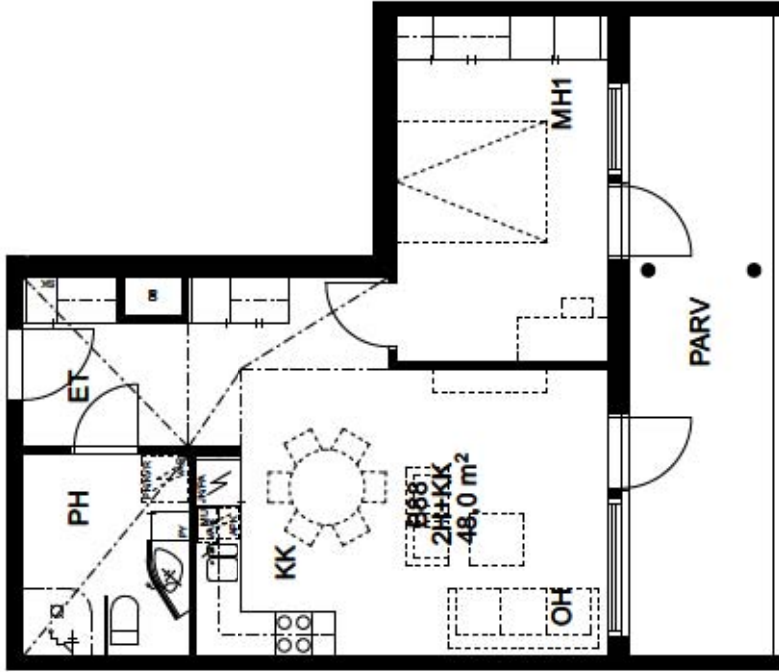

KIINTEISTÖ OY OULUN SEUDUN SENIORI / BETONIMIEHENKATU 19 Talo B

POHJAPIirros 1/100 (20.10.2014)

0 1 2 3m

B88
2H+KK
48.0m²

Laattaseinät ja kalustevälit:
Upoffloor Base White Glossy
Pinta: Kiiltävä
Koko: 200x300 mm
Saumaus marmorinvalkoisella

Pesuhuoneet, wc:t ja saunat
Upoteip Kitka 4020

Asuntojen muut tilat
Laminaattiparketti
Tamm
Käyttökorko 32

Seinät:
Maalataan maalarin valkoisella
Keittiö- ja eteiskalusteet:
pähkinä/tumminilla, keittiön yläkaapit valkoinen/reunallista vedin metallia
Valolaisat keittiössä valkoinen
Työtasot TLT
tumman harmaa laminaatti
Kalusterungot valkoiset
(HUOM! naukkokalusteissa ei ovia)

Muut kalusteet:
valkoinen/reunallista vedin metallia
Kalusterungot valkoiset

Pesuhuoneen tarvikekaappi ja WC:n valaisinpeili/kaappi Polaria

4.KERROS / SUJAINPIIRROS