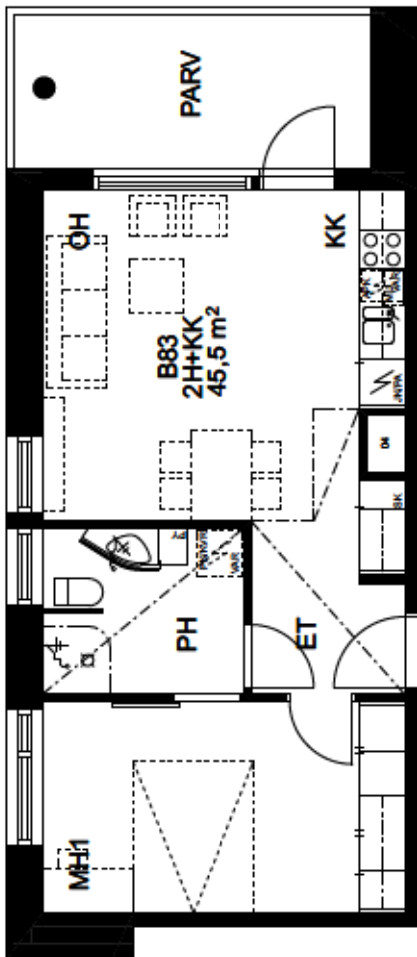

KIINTEISTÖ OY OULUN SEUDUN SENIORI / BETONIMIEHENKATU 19 Talo B

POHJAPIIRROS 1/100 (20.10.2014)

B83
2H+KK
45.5m²
TÄMÄ TYYPPI MYÖS
KERROKSISSA 1-3
B48, B59, B71

HUOMI!
ASUNTOJEN PINTA-ALAT JA POHJAPIIRROKSET
SAATTAVAT VAIHELLA KERROKSIITTAN

Laattaseinät ja kalustevälit:
Upoffloor Base White Glossy
Pinta: Kiiltävä
Koko: 200x300 mm
Saumaus marmorinvalkoisella

Pesuhuoneet, wc:t ja saunat
Upoteip Kitka 4020

Asuntojen muut tilat
Laminaattiparketit
Tammit
Käyttöluokka 32

Seinät:
Maalataan maalarin valkoisella
Keittiö- ja eteiskalusteet:
pähkinä/tumminilla,
keittiön yläkaapit
valkoinen/reunallista
vedin metallia
Valolaiset keittiössä valkoinen
Työtaot TLT

tumman harmaa laminaatti
Kalusterungot valkoiset
(HUOMI naukkokalusteissa ei ovia)

Muut kalusteet:
valkoinen/reunallista
vedin metallia
Kalusterungot valkoiset

Pesuhuoneen tarvikekaappi ja WC:n
valaisinpeili/kaappi Polaria

PIHA

4.KERROS / SUJAINPIIRROS