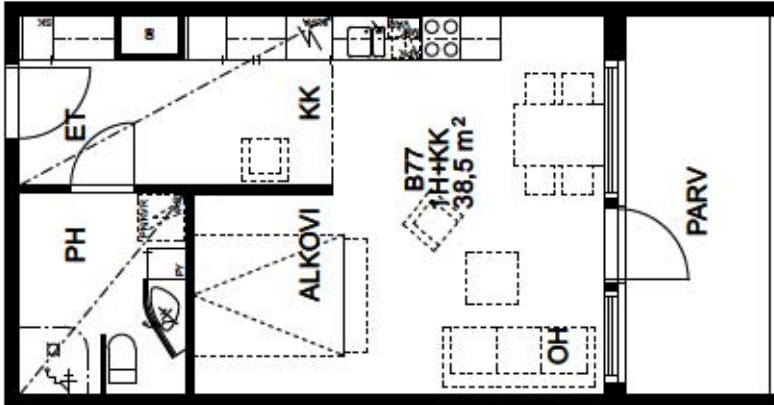

KIINTEISTÖ OY OULUN SEUDUN SENIORI / BETONIMIEHENKATU 19 Talo B

POHJAPIIRROS 1/100 (20.10.2014)

0 1 2 3m

B77
1H+KK
38,5m²
TÄMÄ TYYPPI MYÖS
KERROKSISSA 1-2
B53, B65

HUOMI!
ASUNTOJEN PINTA-ALAT JA POHJAPIIRROKSET
SAATTAVAT VAIHELLA KERROKSISSAAN

Laattaseinät ja kalusteväliit:
Upoffloor Base White Glossy
Pinta: Kiiltävä
Koko: 200x300 mm
Saumaus marmoriinvalkoisella

Pesuhuoneet, wc:t ja saunat
Upoteip Kitka 4020

Asuntojen muut tilat
Laminaattiparketti
Täynnä
Käyttöluokka 32

Seinät:
Maalataan maalarin valkoisella
Keittiö- ja eteiskalusteet:
pähkinä/luminihiltä,
keittiön yläkaapit
valkoinen/reunallista
vedin metallia
Valoläiset keittiössä valkoinen
Työtasot TLT
tumman harmaa laminaatti
Kalusterungot valkoiset
(HUOMI naukkokalusteissa ei ovia)

Muut kalusteet:
valkoinen/reunallista
vedin metallia
Kalusterungot valkoiset

Pesuhuoneen tarvikekaappi ja WC:n
valaisinpeili/kaappi Polaria