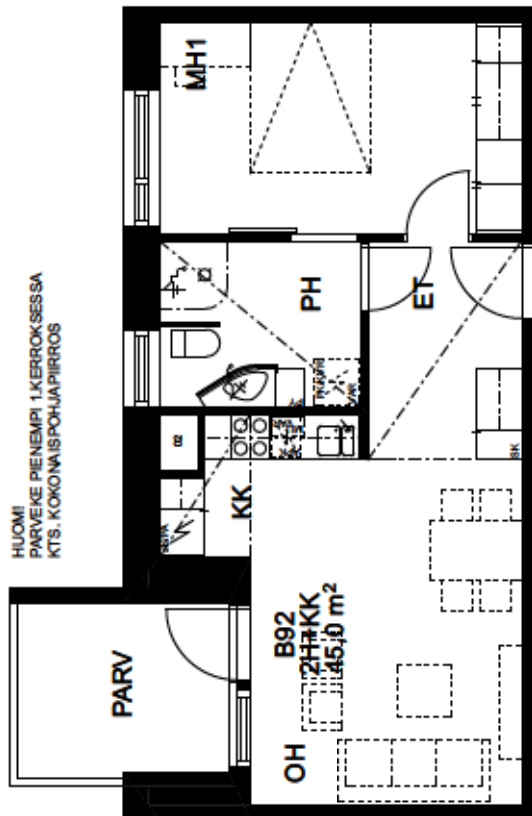

Muut kalusteet:
valkoinen/reunallista
vedin metallia
Kalusterungot valkoiset

Pesuhuoneen tarvikekaappi ja WC:n
valaisinpeili/kaappi Polaria

PIHA

4.KERROS / SUJAINPIIRROS

HUOMI!
PARVEKE PIENEMPI 1.KERROKSESSA
KTS. KOKONAISPOHJAPIIRROS