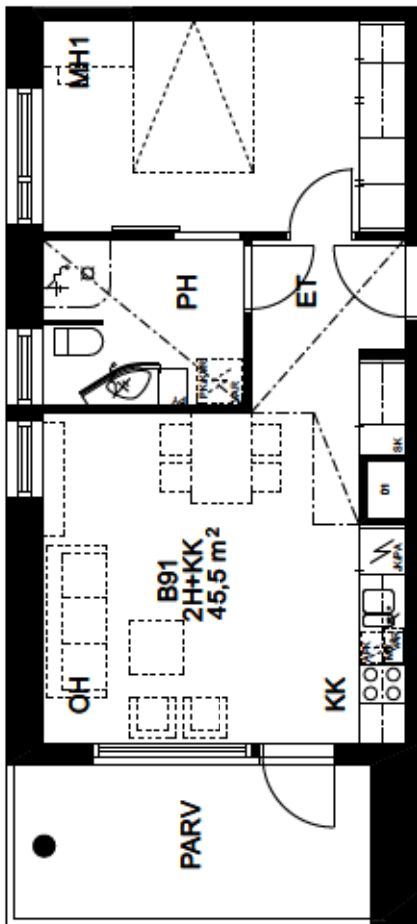

PIIHA

4.KERROS / SUJAINTIPIIRROS