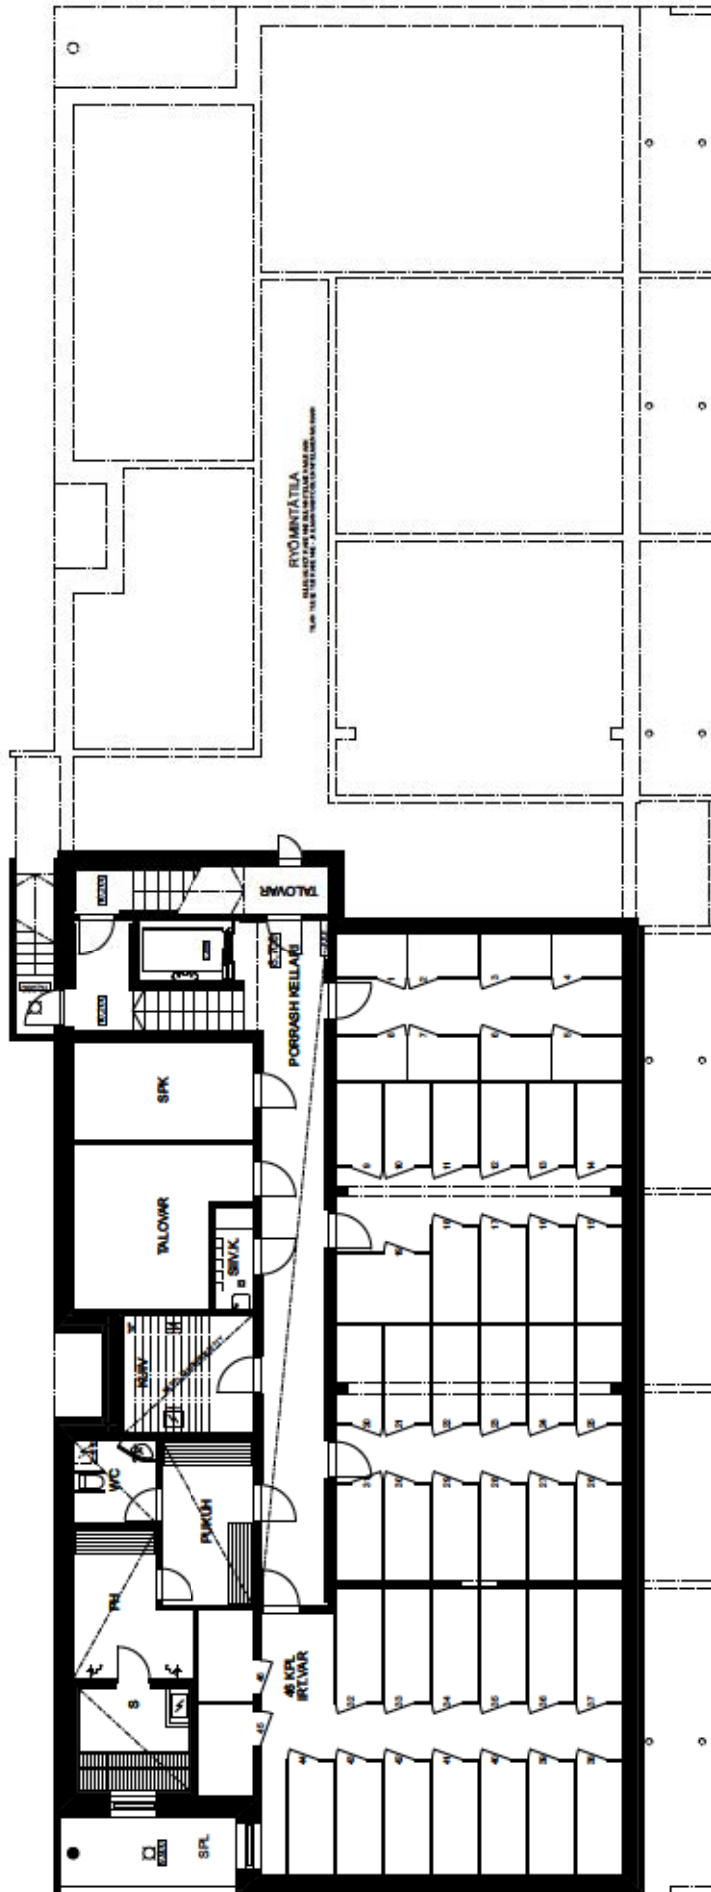

KIINT.OY OULUN SEUDUN SENIORI/ BETONIMIEHENKATU 19 B

Huoneisto nro	Kerros	Huoneistotyyppi	Pinta-ala
B47	1	1H+KK	31,5
B48	1	2H+KK	45,5
B49	1	3H+KK	63,0
B50	1	2H+KK	52,0
B51	1	2H+KK	51,0
B52	1	2H+KK	52,0
B53	1	1H+KK	38,5
B54	1	1H+KK	38,5
B55	1	3H+K+S	72,5
B56	1	2H+KK	45,5
B57	1	2H+KK	45,0
B58	2	2H+KK	45,0
B59	2	2H+KK	45,5
B60	2	3H+KK	63,0
B61	2	2H+KK	51,5
B62	2	1H+KK	38,5
B63	2	1H+KK	38,5
B64	2	2H+KK	51,5
B65	2	1H+KK	38,5
B66	2	1H+KK	38,5
B67	2	3H+K+S	72,0
B68	2	2H+KK	45,5
B69	2	2H+KK	45,0
B70	3	2H+KK	45,0
B71	3	2H+KK	45,5
B72	3	3H+KK	63,0
B73	3	2H+KK	51,5
B74	3	1H+KK	38,5
B75	3	1H+KK	38,5
B76	3	2H+KK	51,5
B77	3	1H+KK	38,5
B78	3	1H+KK	38,5
B79	3	3H+K+S	72,0
B80	3	2H+KK	45,5
B81	3	2H+KK	45,0
B82	4	2H+KK	45,0
B83	4	2H+KK	45,5
B84	4	3H+KK	63,0
B85	4	2H+KK	51,5
B86	4	1H+KK	38,5
B87	4	2H+KK	48,0
B88	4	2H+KK	48,0
B89	4	1H+KK	38,5
B90	4	3H+K+S	72,0
B91	4	2H+KK	45,5
B92	4	2H+KK	45,0

KIINTEISTÖ OY OULUN SEUDUN SENIORI / BETONIMIEHENKATU 19 Talo B

POHJAPIIRROS KELLARI (20.10.2014)