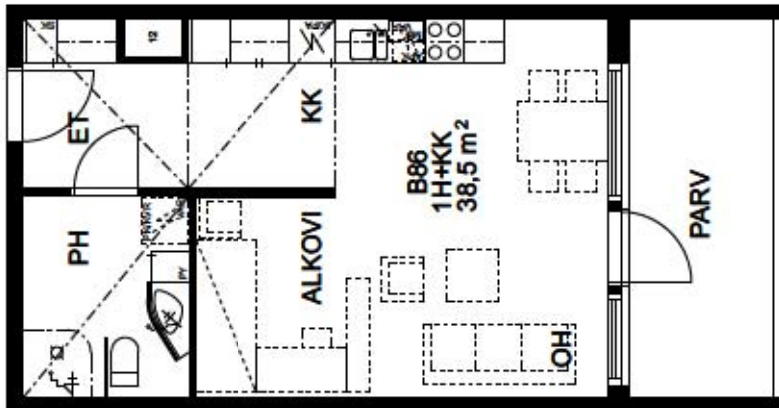

KIINTEISTÖ OY OULUN SEUDUN SENIORI / BETONIMIEHENKATU 19 Talo B

POHJAPIIRROS 1/100 (20.10.2014)

B86

1H+KK

38.5m²

TÄMÄ TYYPPI MYÖS

KERROKSISSA 2-3

B62, B74

HUOM!

ASUNTOJEN PINTA-ALAT JA POHJAPIIRROKSET

SAATTAVAT VÄHDELLÄ KERROKSIITTAIN

Laattaseinät ja kalustevälit:
Upoffloor Base White Glossy
Pinta: Kiiltävä
Koko: 200x300 mm
Saumaus marmorinvalkoisella

Pesuhuoneet, wc:t ja saunat
Upoteip Kitka 40/20

Asuntojen muut tilat
Laminaattiparketti
Tammit
Käyttöluokka 32

Seinät:
Maalataan maalarin valkoisella
Keittiö- ja eteiskalusteet:
pähkinä/luminihalla,
keittiön yläkaapit
valkoinen/reunallista
vedin metallia
Välitilat keittiössä valkoinen
Työtasot TLT
tumman harmaa laminaatti
Kalusterungot valkoiset
(HUOM! naukkokalusteissa ei ovia)

Muut kalusteet:
valkoinen/reunallista
vedin metallia
Kalusterungot valkoiset

Pesuhuoneen tarvikekaappi ja WC:n
valaisinpeili/kaappi Polaria