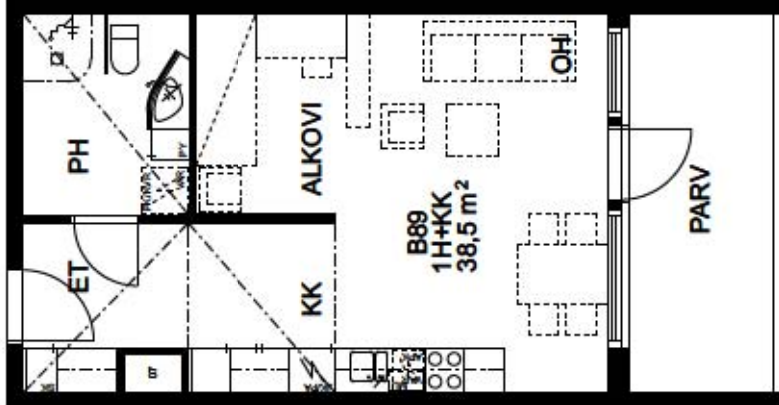

KIINTEISTÖ OY OULUN SEUDUN SENIORI / BETONIMIEHENKATU 19 Talo B

POHJAPIIRROS 1/100 (20.10.2014)

B89
1H+KK
38,5m²

TÄMÄ TYYPPI MYÖS
KERROKSISSA 1-3
B54, B66, B78

HUOMI
ASUNTOJEN PINTA-ALAT JA POHJAPIIRROKSET
SAATTAVAT VÄHDELLÄ KERROKSIITÄN

Laattaseinät ja kalustevälit:
Upoffloor Base White Glossy
Pinta: Kiiltävä
Koko: 200x300 mm
Saumaus marmorinvalkoisella

Pesuhuoneet, wc:t ja saunat
Upoteip Kikka 4020

Asuntojen muut tilat
Laminaattiparketti
Täynnä
Käyttökokoa 32

Seinät:
Maalataan maalarin valkoisella
Keittiö- ja eteiskalusteet:
pähkinä/luminihalla,
keittiön yläkaapit
valkoinen/reunallista
vedin metallia
Valoläiset keittiössä valkoinen
Työtasot TLT
tumman harmaa laminaatti
Kalusterungot valkoiset
(HUOMI naukkokalusteissa ei ovia)

Muut kalusteet:
valkoinen/reunallista
vedin metallia
Kalusterungot valkoiset

Pesuhuoneen tarvikekaappi ja WC:n
valaisinpeili/kaappi Polaria