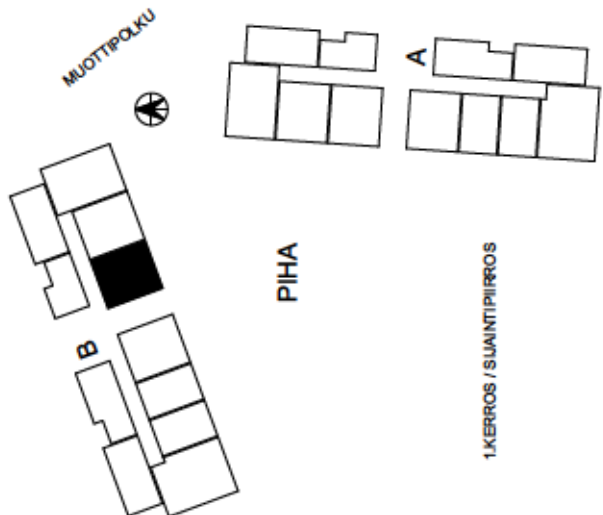

1.KERROS / SUAJINTIIRRROS