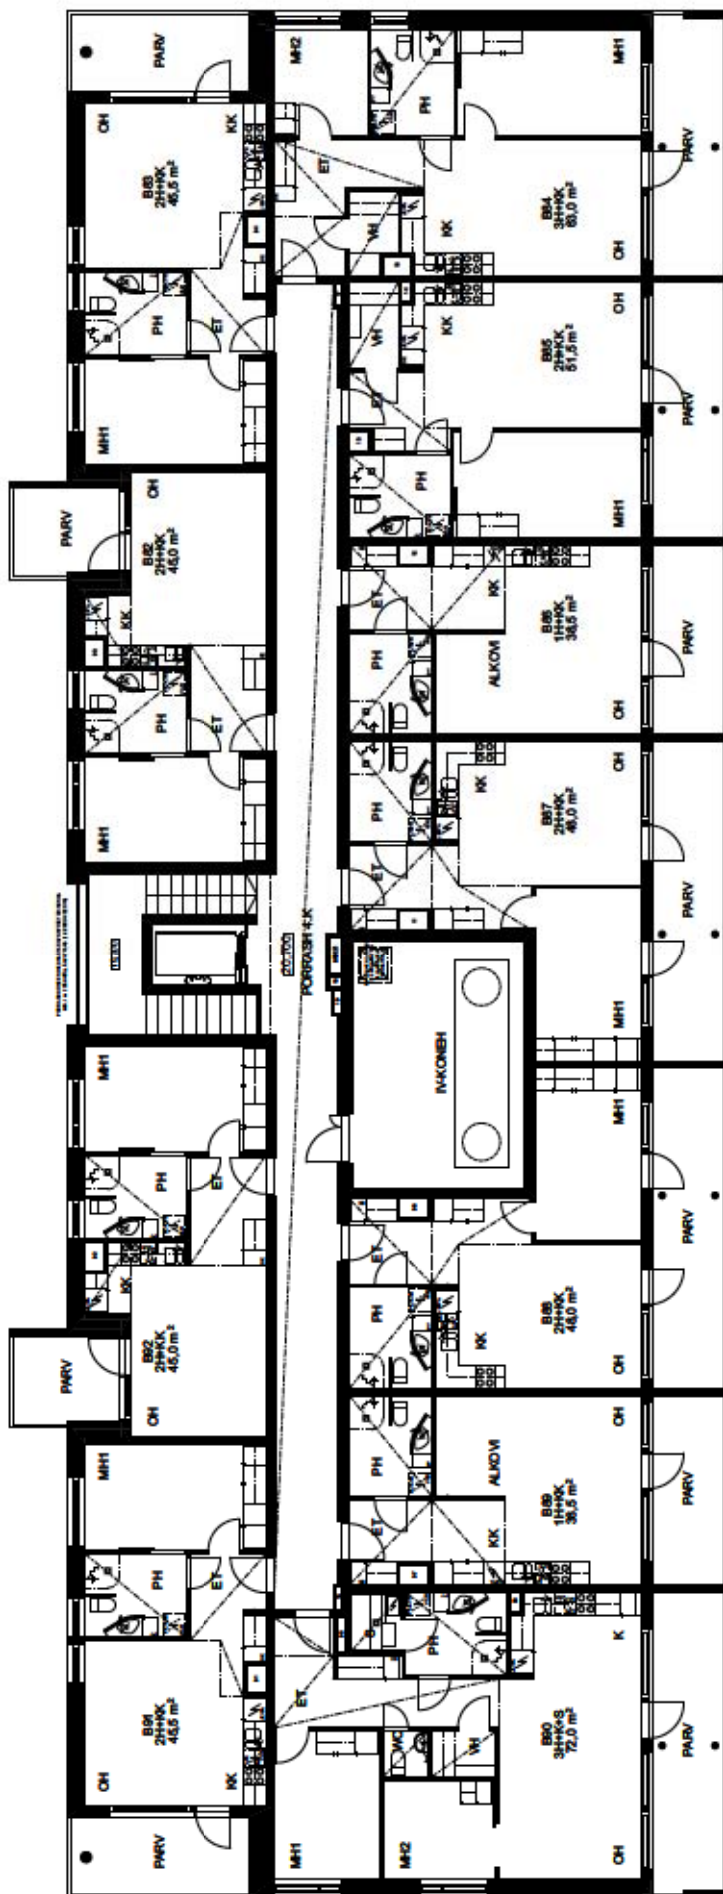

POHJAPIirros 2.KERROS (20.10.2014)

KIINTEISTÖ OY OULUN SEUDUN SENIORI / BETONIMIEHENKATU 19 Talo B

POHJAPIirros 3.KERROS (20.10.2014)

KIINTEISTÖ OY OULUN SEUDUN SENIORI / BETONIMIEHENKATU 19 Talo B

POHJAPIirros 4.KERROS (20.10.2014)

KIINTEISTÖ OY OULUN SEUDUN SENIORI / BETONIMIEHENKATU 19 Talo B

POHJAPIIRROS 1/100 (20.10.2014)

B92
2H+KK
45.0m²
TÄMÄ TYYPI MYÖS
KERROKSISSA 1-3
B57, B69, B81

HUOMI!
ASUNTOJEN PINTA-ALAT JA POHJAPIIRROKSET
SAATTAVAT VAIHELLA KERROKSIITTAN