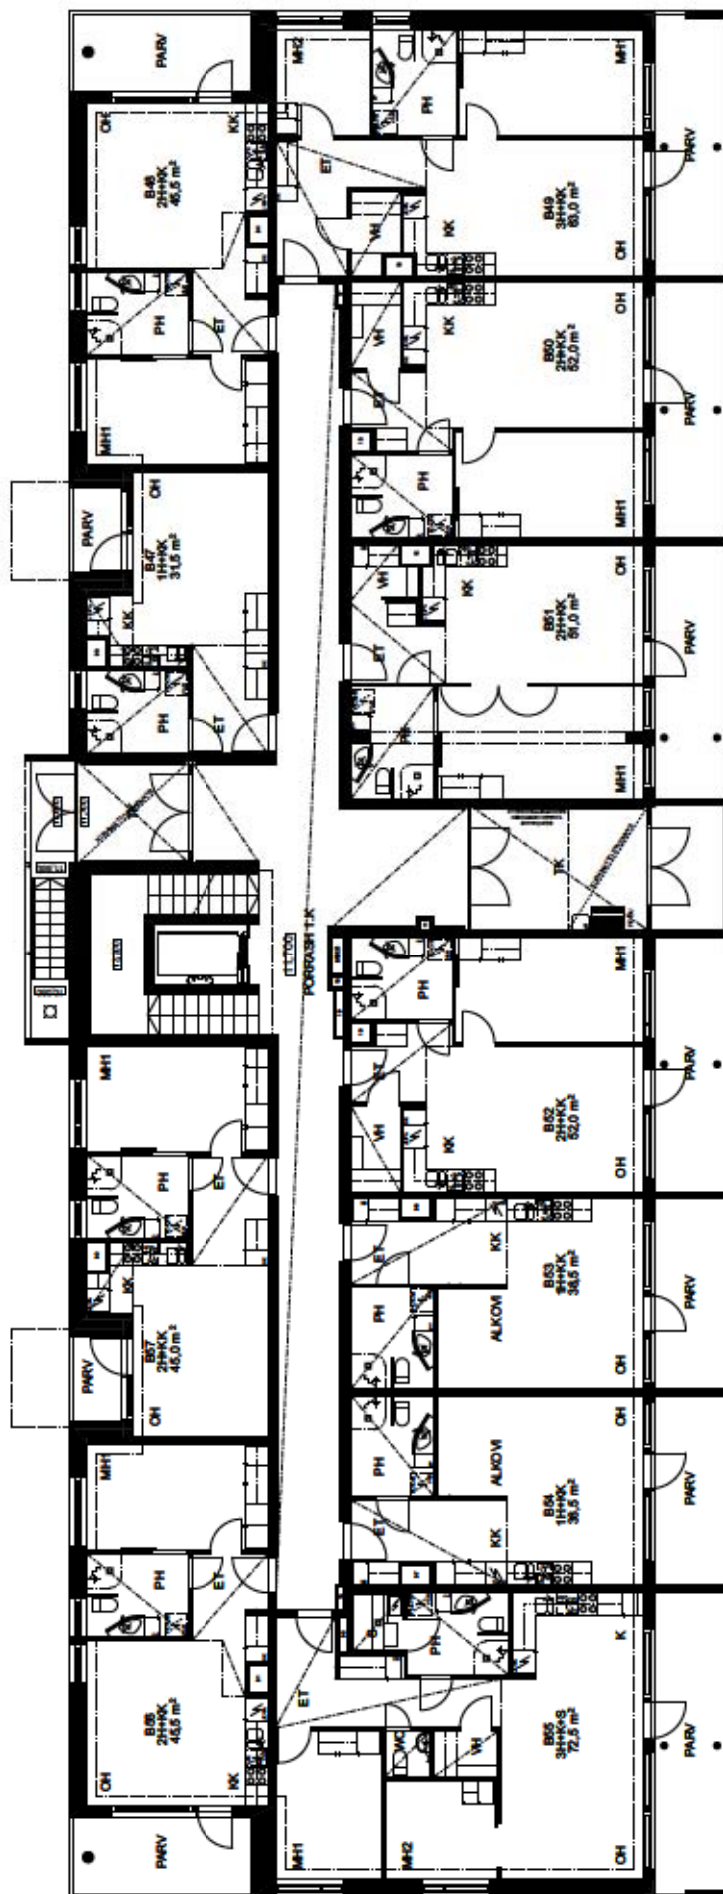

KIINTEISTÖ OY OULUN SEUDUN SENIORI / BETONIMIEHENKATU 19 Talo B

POHJAPIirros 1.KERROS (20.10.2014)