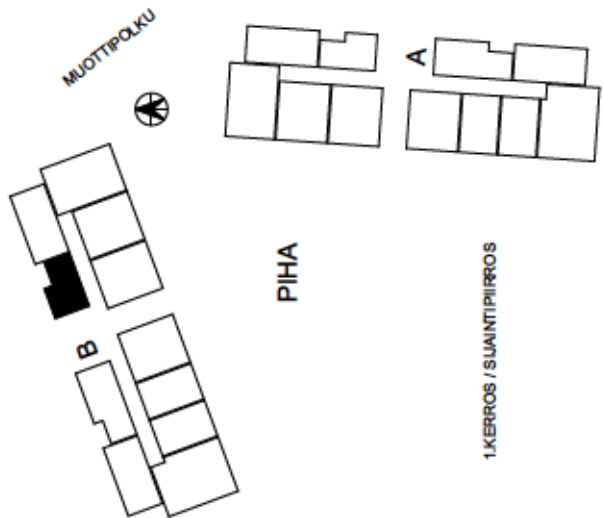

1.KERROS / SUJAINPIIRROS