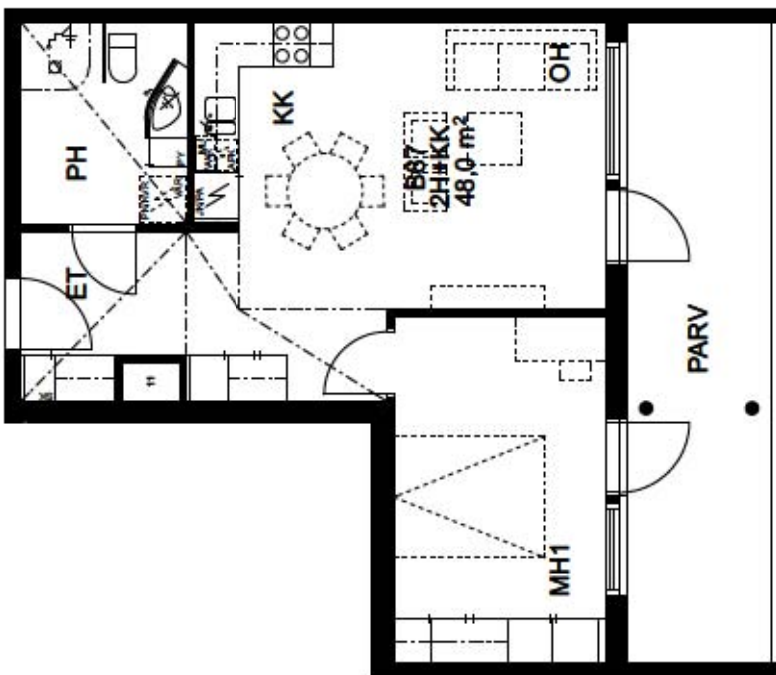

Muut kalusteet:
valkoinen/reunallista vedin metallia
Kalusterungot valkoiset

Pesuhuoneen tarvikekaappi ja WC:n valaisinpeili/kaappi Polaria

4.KERROS / SUJAINPIIRROS

KIINTEISTÖ OY OULUN SEUDUN SENIORI / BETONIMIEHENKATU 19 Talo B