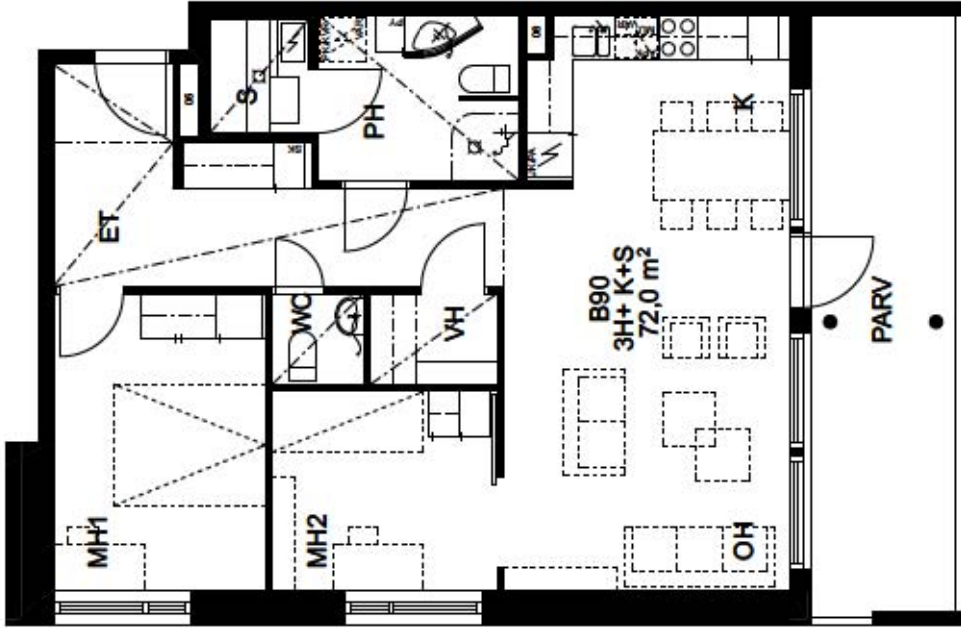

KIINTEISTÖ OY OULUN SEUDUN SENIORI / BETONIMIEHENKATU 19 Talo B

POHJAPIIRROS 1/100 (20.10.2014)

0 1 2 3m

B90

3H+K+S

72.0m²

TÄMÄ TYYPPI MYÖS

KERROKSISSA 1-3

B55, B67, B79

HUOM!

ASUNTOJEN PINTA-ALAT JA POHJAPIIRROKSET

SAATTAVAT VÄHDELLÄ KERROKSIITAIN

Laattaseinät ja kalustevälit:
Upofloor Base White Glossy
Pinta: Kiiltävä
Koko: 200x300 mm
Saumaus marmoriinvalkoisella

Pesuhuoneet, wc:t ja saunat
Upoteip Kikka 40/20

Asuntojen muut tilat
Laminaattiparketti
Tammit
Käyttökorko 32

Seinät:
Maalataan maalarin valkoisella
Keittiö- ja eteiskalusteet:
pähkinä/luminihiltä,
keittiön yläkaapit
valkoinen/reunallista
vedin metallia
Valoisat keittiöissä valkoinen
Työtasot TLT
tumman harmaa laminaatti
Kalusterungot valkoiset
(HUOM! naukkokalusteissa ei ovia)

Muut kalusteet:
valkoinen/reunallista
vedin metallia
Kalusterungot valkoiset

Pesuhuoneen tarvikekaappi ja WC:n
valaisinpeili/kaappi Polaria

4.KERROS / SUJAINPIIRROS