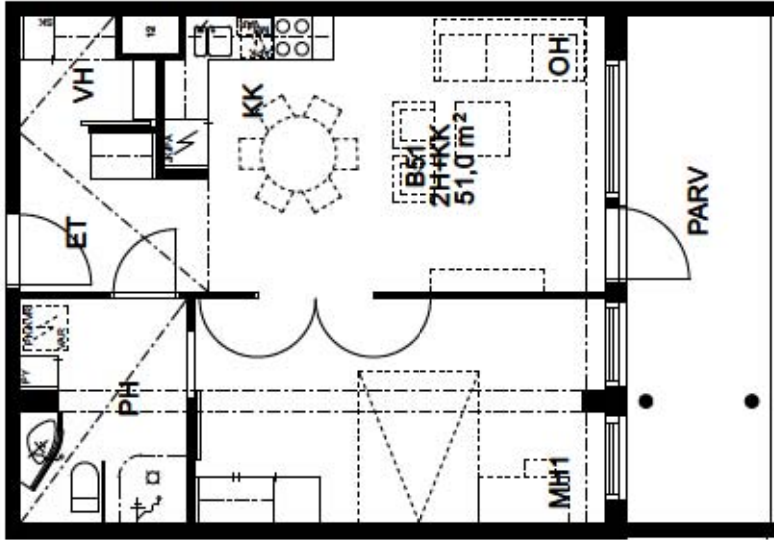

KIINTEISTÖ OY OULUN SEUDUN SENIORI / BETONIMIEHENKATU 19 Talo B

POHJAPIIRROS 1/100 (20.10.2014)

0 1 2 3m

B51
2H+KK
51,0m²

Laattaseinät ja kalustevälit:
Upoffloor Base White Glossy
Pinta: Kiiltävä
Koko: 200x300 mm
Saumaus marmorinvalkoisella

Pesuhuoneet, wc:t ja saunat
Upoteip Kitka 4020

Asuntojen muut tilat
Laminaattiparketti
Tamm
Käyttökorko 32

Seinät:
Maalataan maalarin valkoisella
Keittiö- ja eteiskalusteet:
pähkinä/tumminilla,
keittiön yläkaapit
valkoinen/reunallista
vedin metallia
Valoläiset keittiössä valkoinen
Työtasot TLT
tumman hamaa laminaatti
Kalusterungot valkoiset
(HUOM! naukkokalusteissa ei ovia)

Muut kalusteet:
valkoinen/reunallista
vedin metallia
Kalusterungot valkoiset

Pesuhuoneen tarvikekaappi ja WC:n
valaisinpeili/kaappi Polaria

1.KERROS / SUAJINTIIRRROS