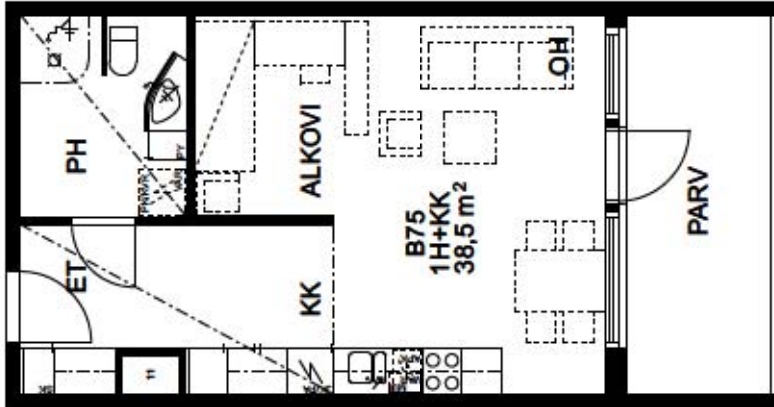

KIINTEISTÖ OY OULUN SEUDUN SENIORI / BETONIMIEHENKATU 19 Talo B

POHJAPIIRROS 1/100 (20.10.2014)

0 1 2 3m

B75

1H+KK

38,5m²

TÄMÄ TYYPPI MYÖS

KERROKSESSA 2

B63

HUOMI

ASUNTOJEN PINTA-ALAT JA POHJAPIIRROKSET

SAATTAVAT VÄHDELLÄ KERROKSIITAIN

Laattaseinät ja kalustevälit:
Upoffloor Base White Glossy
Pinta: Kiiltävä
Koko: 200x300 mm
Saumaus marmorinvalkoisella

Pesuhuoneet, wc:t ja saunat
Upoteip Kitka 4020

Asuntojen muut tilat
Laminaattiparketti
Tamm
Käyttökorko 32

Seinät:
Maalataan maalarin valkoisella
Keittiö- ja eteiskalusteet:
pähkinä/tumminilla,
keittiön yläkaapit
valkoinen/reunallista
vedin metallia
Valoisat keittiössä valkoinen
Työtasot TLT
tumman harmaa laminaatti
Kalusterungot valkoiset
(HUOMI naukkokalusteissa ei ovia)

Muut kalusteet:
valkoinen/reunallista
vedin metallia
Kalusterungot valkoiset

Pesuhuoneen tarvikekaappi ja WC:n
valaisinpeili/kaappi Polaria