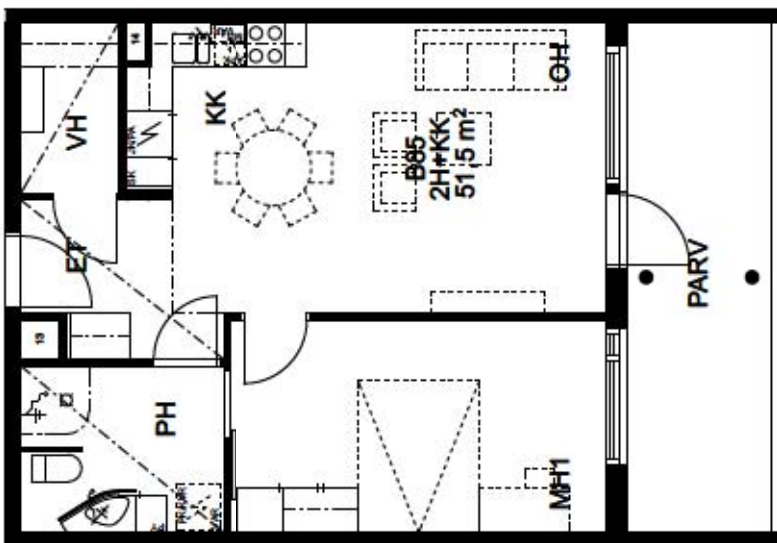

KIINTEISTÖ OY OULUN SEUDUN SENIORI / BETONIMIEHENKATU 19 Talo B

POHJAPIIRROS 1/100 (20.10.2014)

B85
2H+KK
51.5m²
TÄMÄ TYYPPI MYÖS
KERROKSISSA 1-3
B50, B61, B73

HUOM!
ASUNTOJEN PINTA-ALAT JA POHJAPIIRROKSET
SAATTAVAT VAIHELLA KERROKSIITTÄÄ

Laattaseinät ja kalustevälit:
Upoffloor Base White Glossy
Pinta: Kiiltävä
Koko: 200x300 mm
Saumaus marmoriinvalkoisella

Pesuhuoneet, wc:t ja saunat
Upoteip Kikka 40/20

Asuntojen muut tilat
Laminaattiparketti
Täynnä
Käyttökoko 32

Seinät:
Maalataan maalarin valkoisella
Keittiö- ja eteiskalusteet:
pähkinä/tumminilla, keittön yläkaapit valkoinen/reunallista vedin metallia
Valoisat keittiöissä valkoinen Työtasot TLT
tumman hamaa laminaatti
Kalusterungot valkoiset
(HUOMI naukkokalusteissa ei ovia)

Muut kalusteet:
valkoinen/reunallista vedin metallia
Kalusterungot valkoiset
Pesuhuoneen tarvikekaappi ja WC:n valaisinpeili/kaappi Polaria