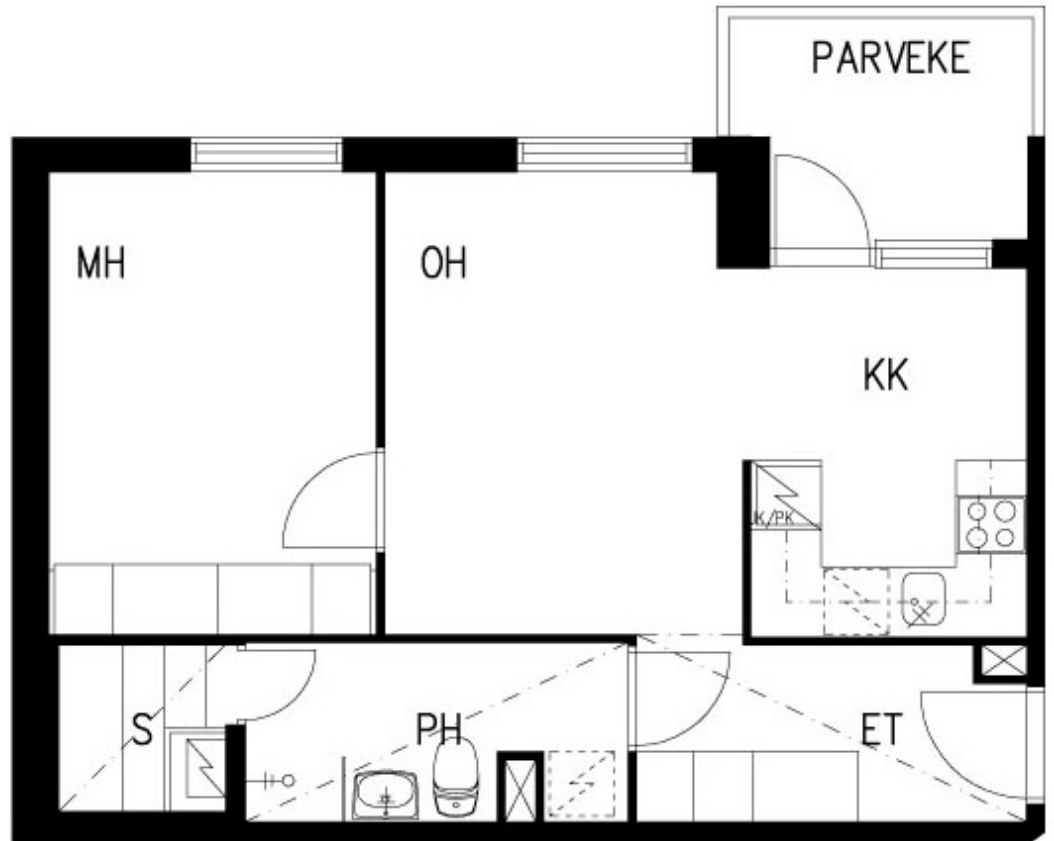

TA-Asunnot Oy

Itäinen Pitkäkatu 48a, Turku

POHJAKUVA

Pidätämme oikeuden muutoksiin.

2h+kk+s
43,5 m²

- A1 1. krs
- A5 2.krs
- A9 3. krs
- A13 4. krs
- A17 5. krs