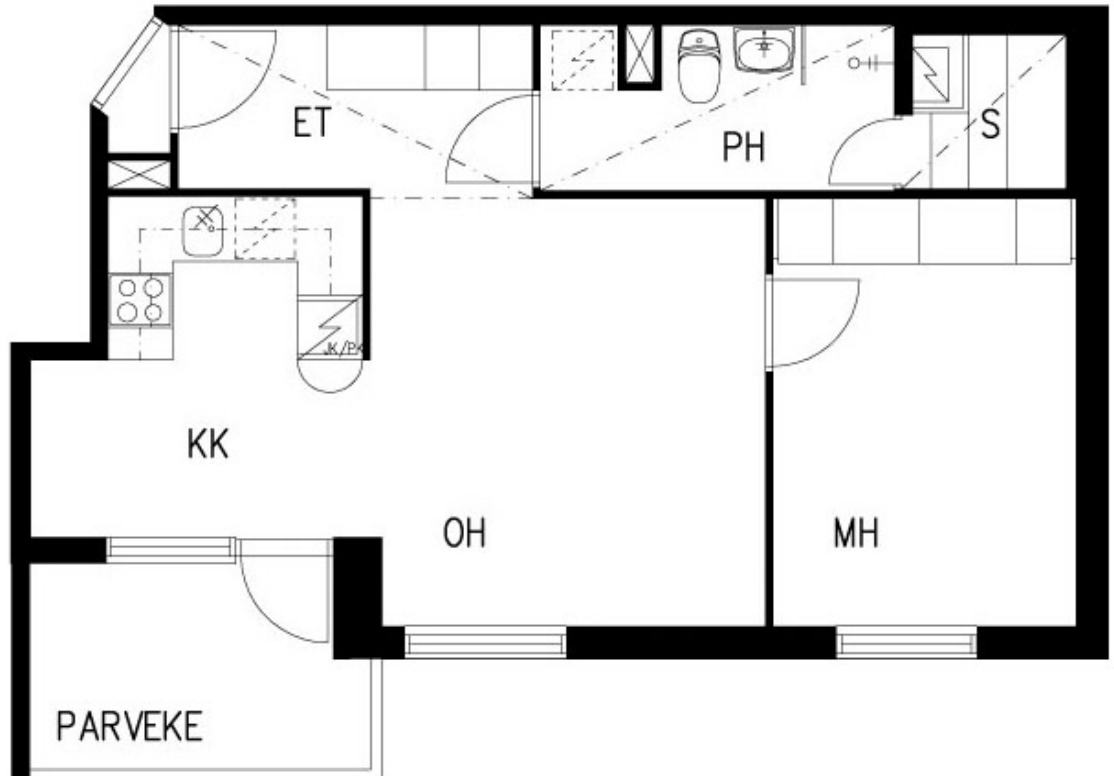

TA-Asunnot Oy

Itäinen Pitkäkatu 48a, Turku

POHJAKUVA

Pidätämme oikeuden muutoksiin.

2h+kk+s
48 m²

- A3 1. krs
- A7 2.krs
- A11 3. krs
- A15 4. krs
- A19 5. krs

TA-Asunnot Oy

Itäinen Pitkäkatu 48a, Turku