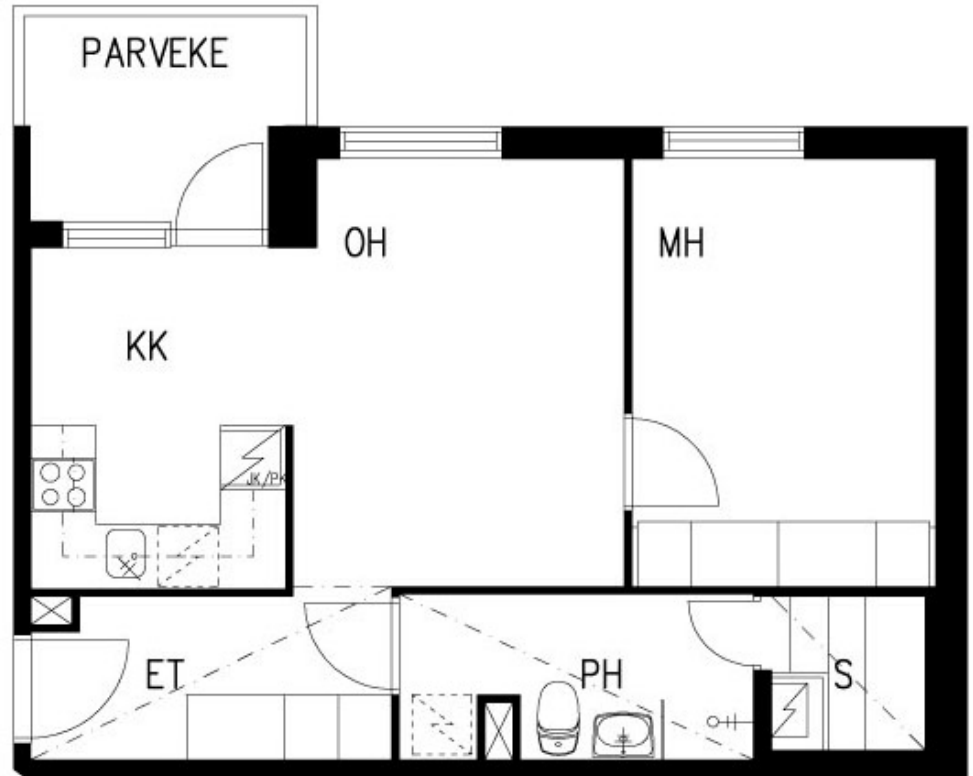

TA-Asunnot Oy

Itäinen Pitkäkatu 48a, Turku

POHJAKUVA

Pidätämme oikeuden muutoksiin.

2h+kk+s
43,5 m²

- A4 1. krs
- A8 2.krs
- A12 3. krs
- A16 4. krs
- A20 5. krs