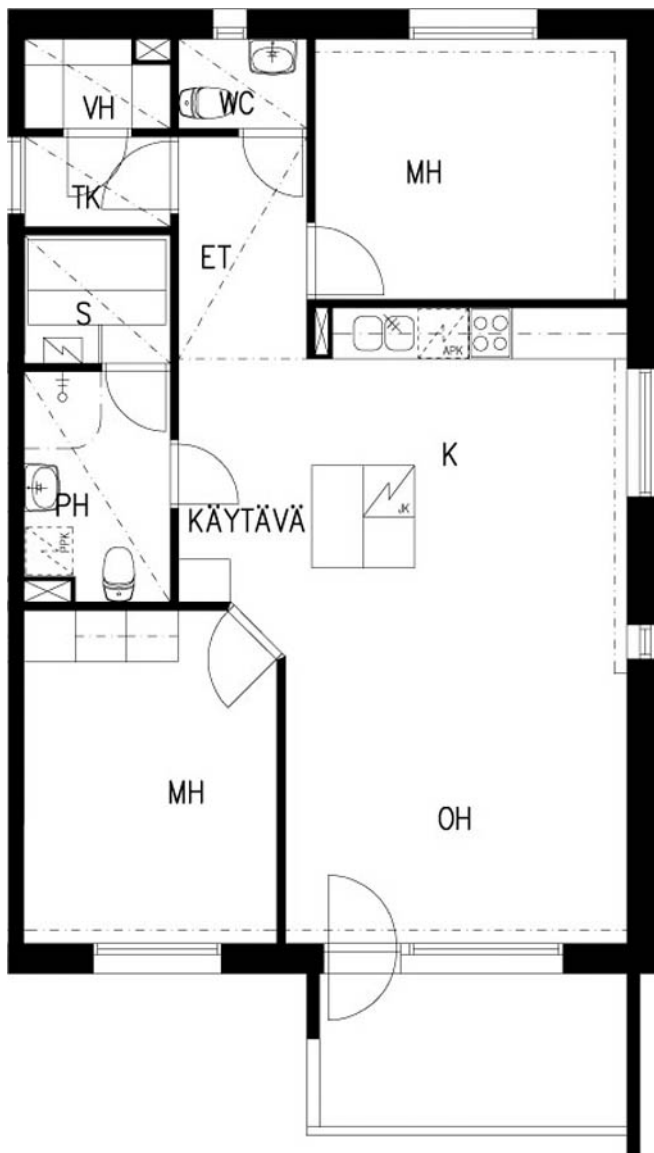

NRO	HUONEISTOTYYPPI	PINTA-ALA	KERROS
B 20	2h+k+s	54.00 m ²	3
B 21	2h+k+s	54.00 m ²	3
B 22	2h+k+s	54.00 m ²	3
B 23	3h+k+s	74.00 m ²	3
B 24	2h+kk+s	50.00 m ²	3
B 25	2h+kk+s	50.00 m ²	3
B 26	2h+kk+s	50.00 m ²	3
B 27	4h+k+s	91.00 m ²	3
C 1	3h+k+s	74.00 m ²	1
C 2	2h+k+s	54.00 m ²	1
C 3	2h+k+s	54.00 m ²	1
C 4	2h+k+s	54.00 m ²	1
C 5	3h+k+s	74.00 m ²	1
C 6	2h+kk+s	50.00 m ²	1
C 7	2h+kk+s	50.00 m ²	1
C 8	2h+kk+s	50.00 m ²	1
C 9	4h+k+s	91.00 m ²	1
C 10	3h+k+s	74.00 m ²	2
C 11	2h+k+s	54.00 m ²	2
C 12	2h+k+s	54.00 m ²	2
C 13	2h+k+s	54.00 m ²	2
C 14	3h+k+s	74.00 m ²	2
C 15	2h+kk+s	50.00 m ²	2
C 16	2h+kk+s	50.00 m ²	2
C 17	2h+kk+s	50.00 m ²	2
C 18	4h+k+s	91.00 m ²	2
C 19	3h+k+s	74.00 m ²	3
C 20	2h+k+s	54.00 m ²	3
C 21	2h+k+s	54.00 m ²	3
C 22	2h+k+s	54.00 m ²	3
C 23	3h+k+s	74.00 m ²	3
C 24	2h+kk+s	50.00 m ²	3
C 25	2h+kk+s	50.00 m ²	3
C 26	2h+kk+s	50.00 m ²	3
C 27	4h+k+s	91.00 m ²	3

Kiinteistö Oy Oulun Tarve Puikkaritie 1, Oulu

Kiinteistö Oy Oulun Tarve Puikkaritie 1, Oulu

POHJAKUVA

Pidätämme oikeuden muutoksiin.

3h+k+s
74 m²

A1 1. krs
A10 2. krs
A19 3. krs

Kiinteistö Oy Oulun Tarve Puikkaritie 1, Oulu

POHJAKUVA

Pidätämme oikeuden muutoksiin.

2h+k+s

54 m²

- A2 1. krs
- A4 1. krs
- A11 2. krs
- A13 2. krs
- A20 3. krs
- A22 3. krs

Kiinteistö Oy Oulun Tarve Puikkaritie 1, Oulu

POHJAKUVA

Pidätämme oikeuden muutoksiin.