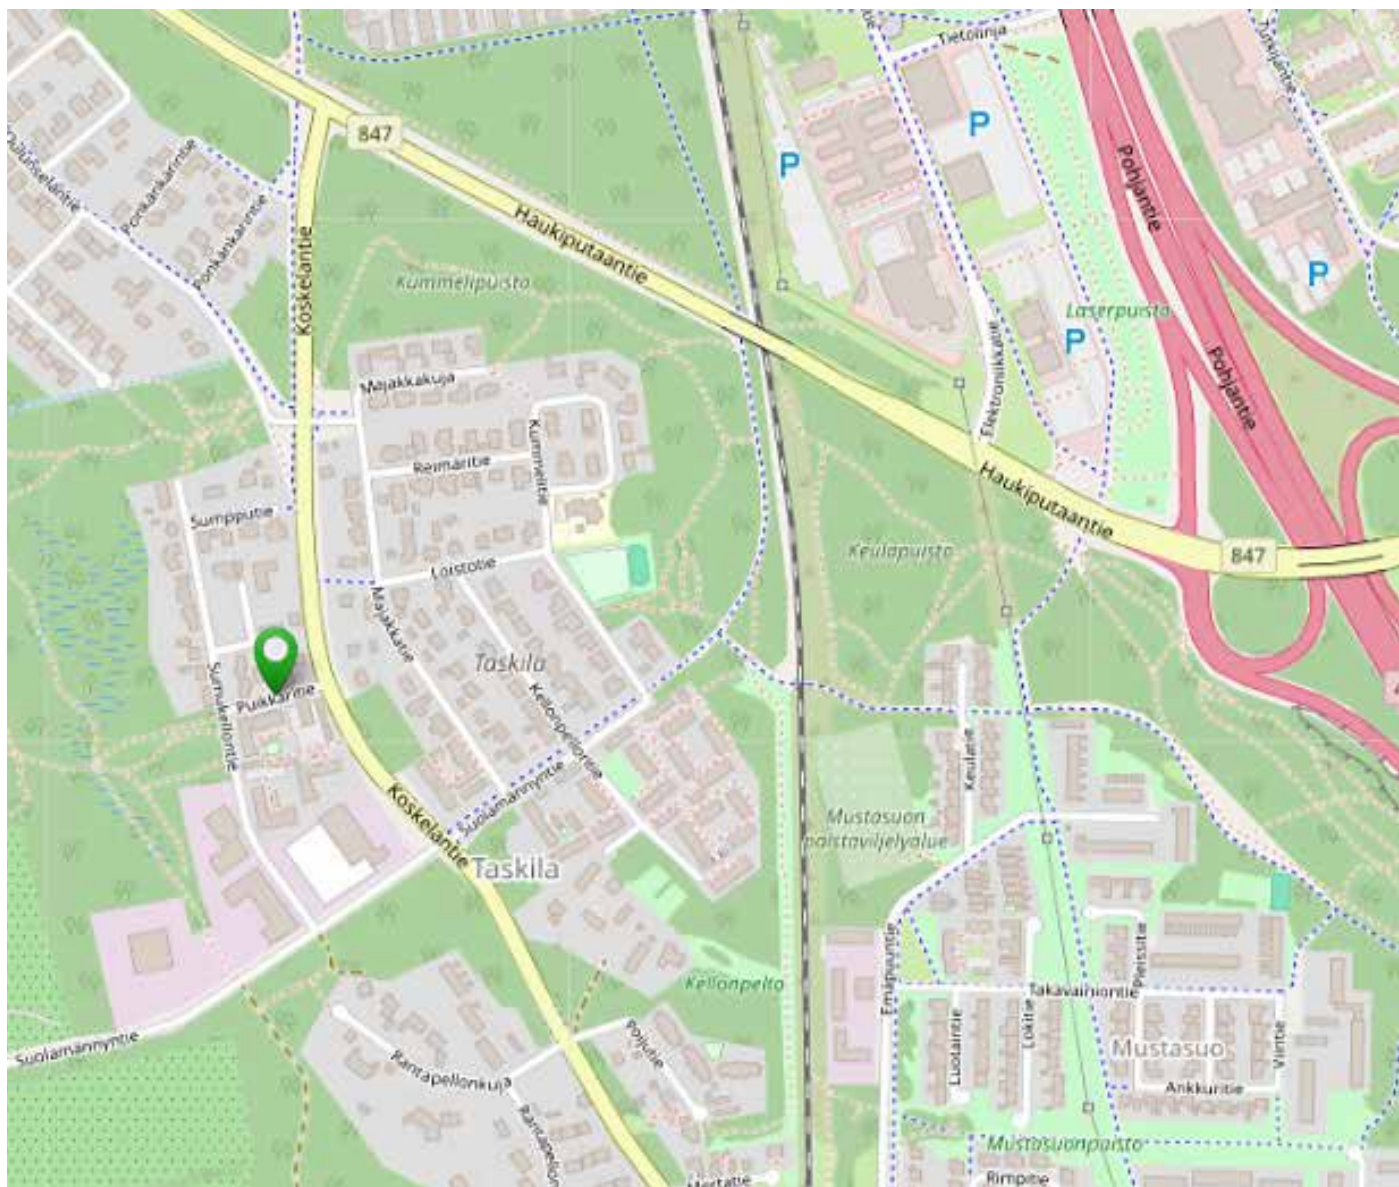

Kiinteistö Oy Oulun Tarve Puikkaritie 1, Oulu