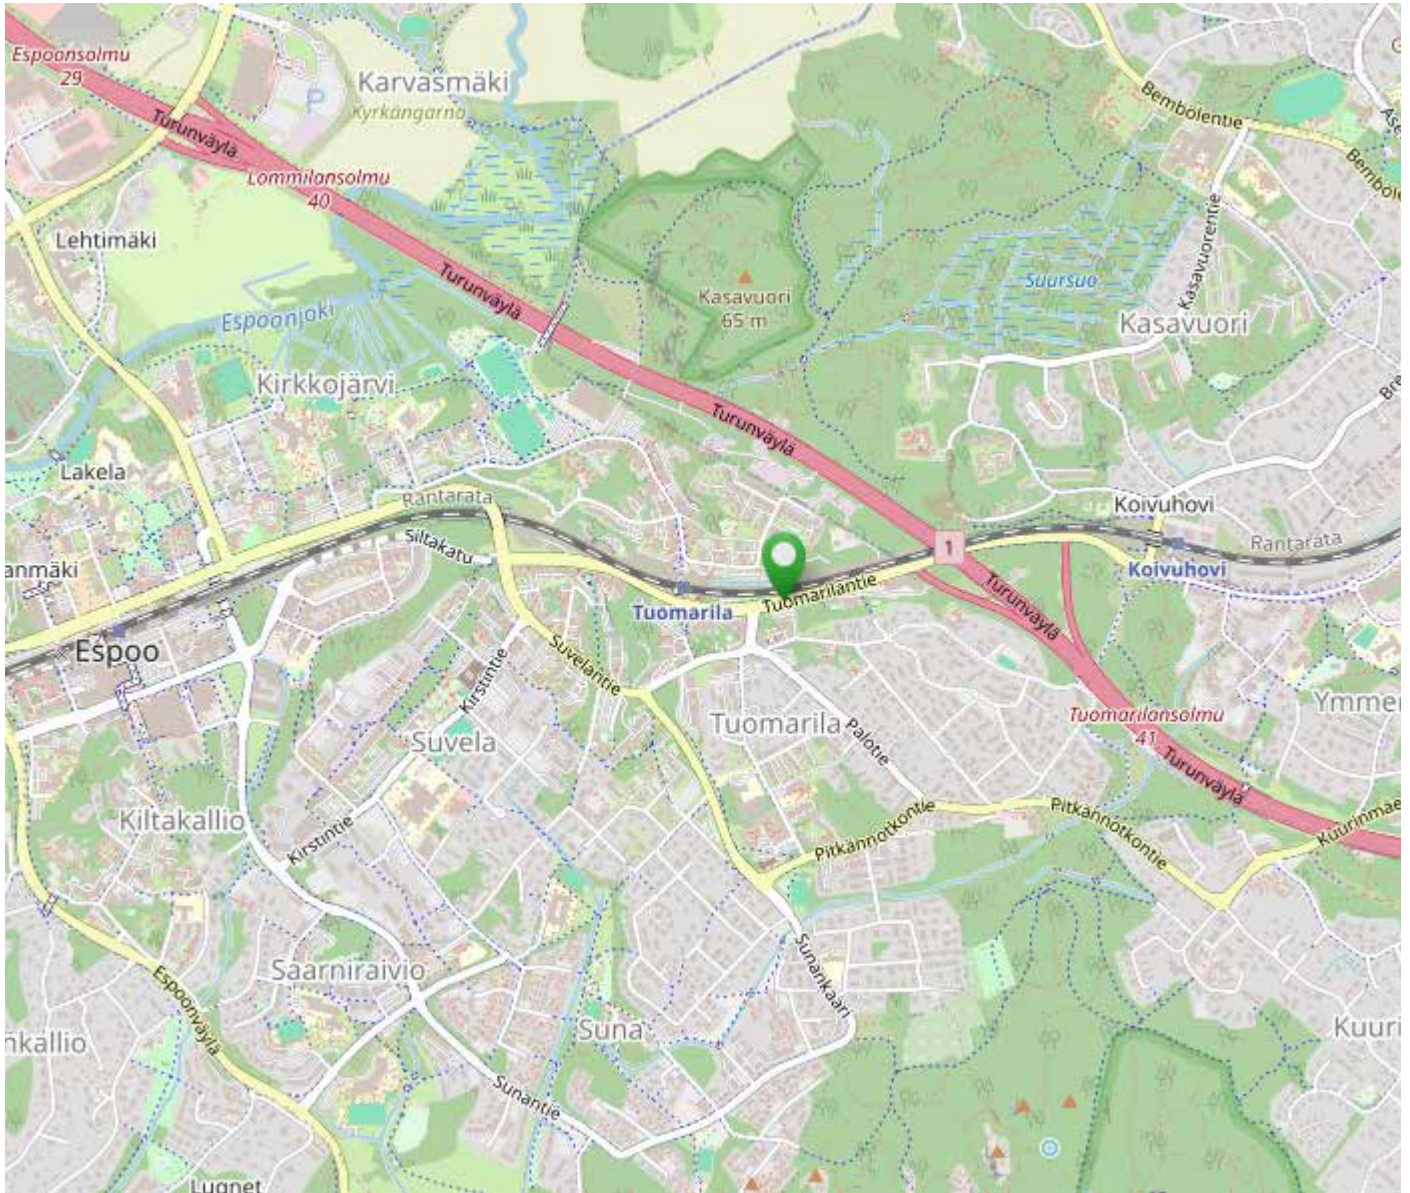

TA-Asunnot Oy

Tuomarilantie 9, Espoo

© OpenStreetMap