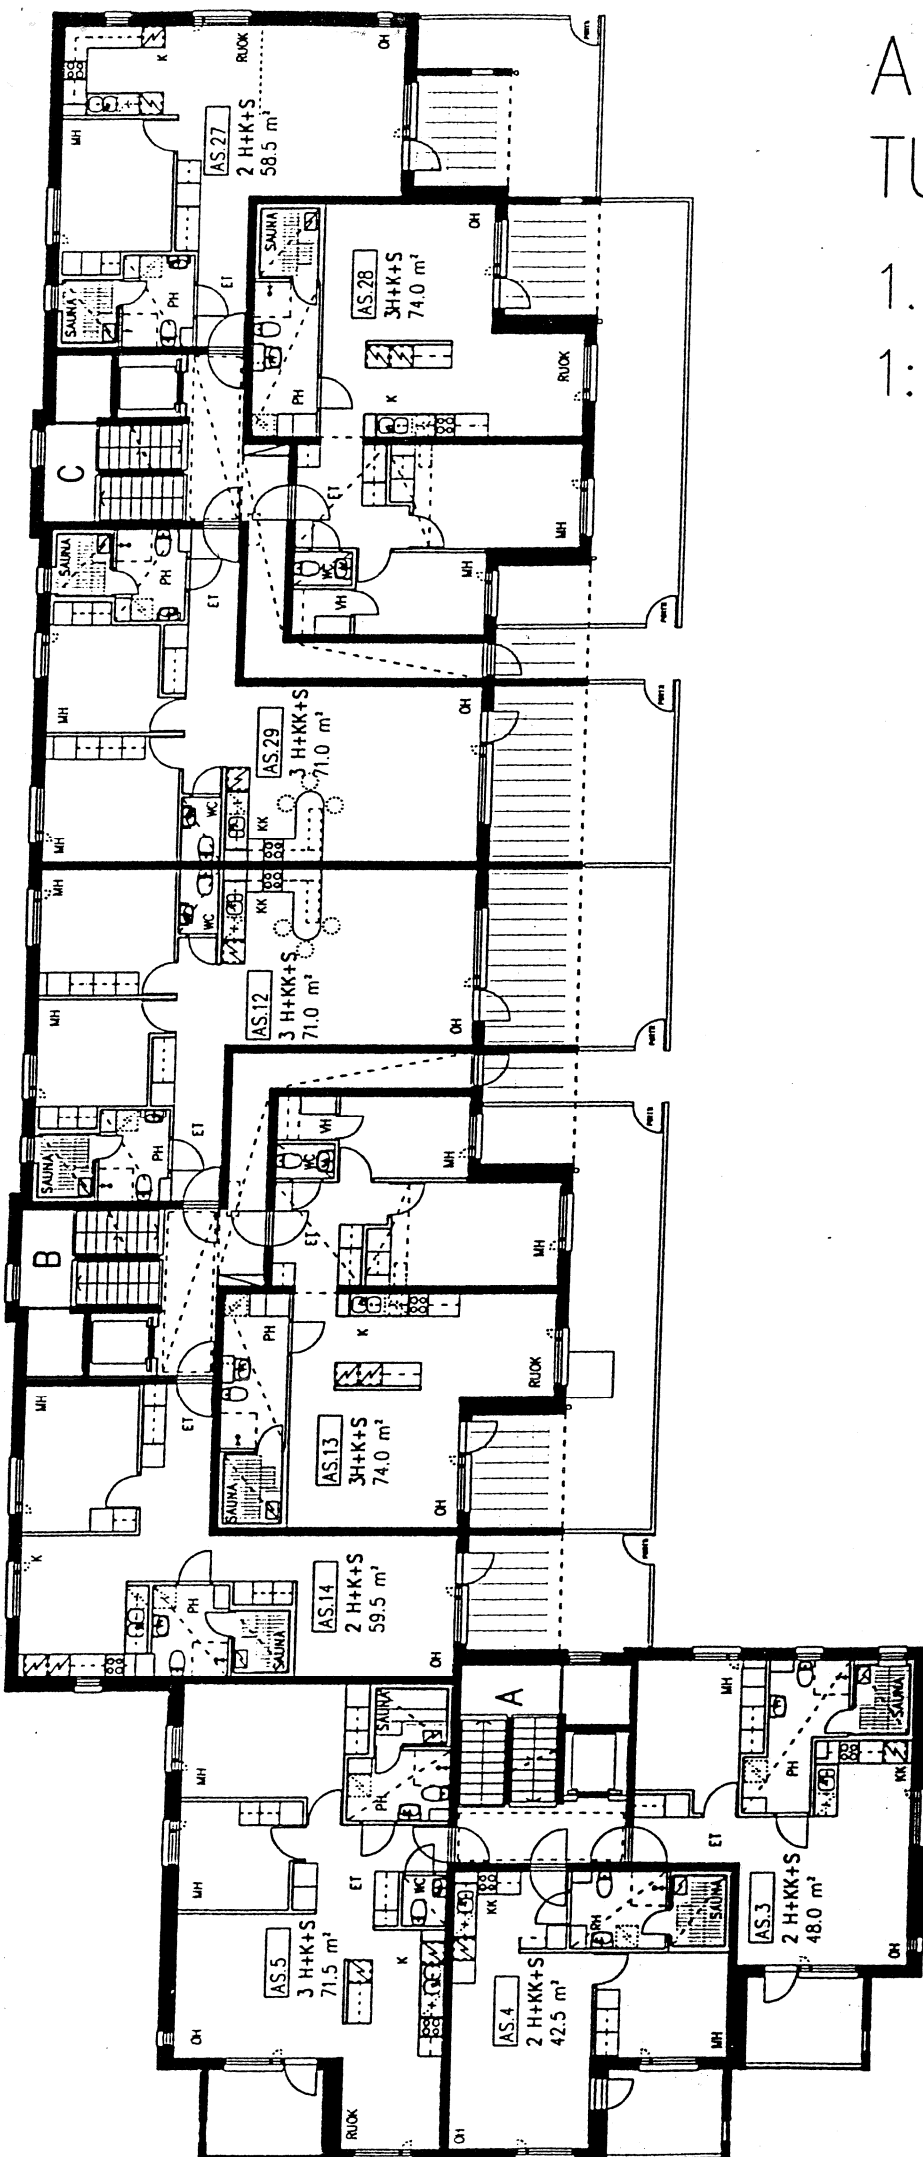

Lämmin rtaimistovarasto

Ulkoiluvälinevarasto

Kuivaushuone

HUONEISTOLUETTELO

Pidätämme oikeuden muutoksiin.

NRO	HUONEISTOTYYPPI	PINTA-ALA	KERROS
9 A 1	1h+kk+s	38.50 m ²	PK
9 A 10	2h+kk+s	42.50 m ²	3
9 A 11	3h+k+s	71.50 m ²	3
9 A 2	2h+kk+s	42.50 m ²	PK
9 A 3	2h+kk+s	48.00 m ²	1
9 A 4	2h+kk+s	42.50 m ²	1
9 A 5	3h+k+s	71.50 m ²	1
9 A 6	2h+kk+s	48.00 m ²	2
9 A 7	2h+kk+s	42.50 m ²	2
9 A 8	3h+k+s	71.50 m ²	2
9 A 9	2h+kk+s	48.00 m ²	3
9 B 12	3h+kk+s	71.00 m ²	1
9 B 13	3h+k+s	74.00 m ²	1
9 B 14	2h+k+s	59.50 m ²	1
9 B 15	3h+kk+s	71.00 m ²	2
9 B 16	2h+kk+s	43.00 m ²	2
9 B 17	2h+kk+s	43.00 m ²	2
9 B 18	2h+k+s	59.50 m ²	2
9 B 19	3h+kk+s	71.00 m ²	3
9 B 20	2h+kk+s	43.00 m ²	3
9 B 21	2h+kk+s	43.00 m ²	3
9 B 22	2h+k+s	59.50 m ²	3
9 B 23	3h+kk+s	71.00 m ²	4
9 B 24	2h+kk+s	43.00 m ²	4
9 B 25	2h+kk+s	43.00 m ²	4
9 B 26	2h+k+s	59.50 m ²	4
9 C 27	2h+k+s	58.50 m ²	1
9 C 28	3h+k+s	74.00 m ²	1
9 C 29	3h+kk+s	71.00 m ²	1
9 C 30	2h+k+s	58.50 m ²	2
9 C 31	2h+kk+s	43.00 m ²	2
9 C 32	2h+kk+s	43.00 m ²	2
9 C 33	3h+kk+s	71.00 m ²	2
9 C 34	2h+k+s	58.50 m ²	3
9 C 35	2h+kk+s	43.00 m ²	3
9 C 36	2h+kk+s	43.00 m ²	3
9 C 37	3h+kk+s	71.00 m ²	3
9 C 38	2h+k+s	58.50 m ²	4
9 C 39	2h+kk+s	43.00 m ²	4
9 C 40	2h+kk+s	43.00 m ²	4
9 C 41	3h+kk+s	71.00 m ²	4

AS OY ESPOON TUOMARILANTIE

2.-3. KERROS

1:200

AS OY ESPOON TUOMARILANTIE

4. KERROS

1:200

AS OY ESPOON TUOMARILANTIE 9

H + KK + S 48,5 m²

AS. 1

AS OY ESPOON TUOMARILANTIE 9

2H + KK + S 42,5 m²

AS. 2

AS OY ESPOON
TUOMARILANTIE 9

2H + KK + S 48,0 m²

AS. 3,6,9

AS OY ESPOON
TUOMARILANTIE 9