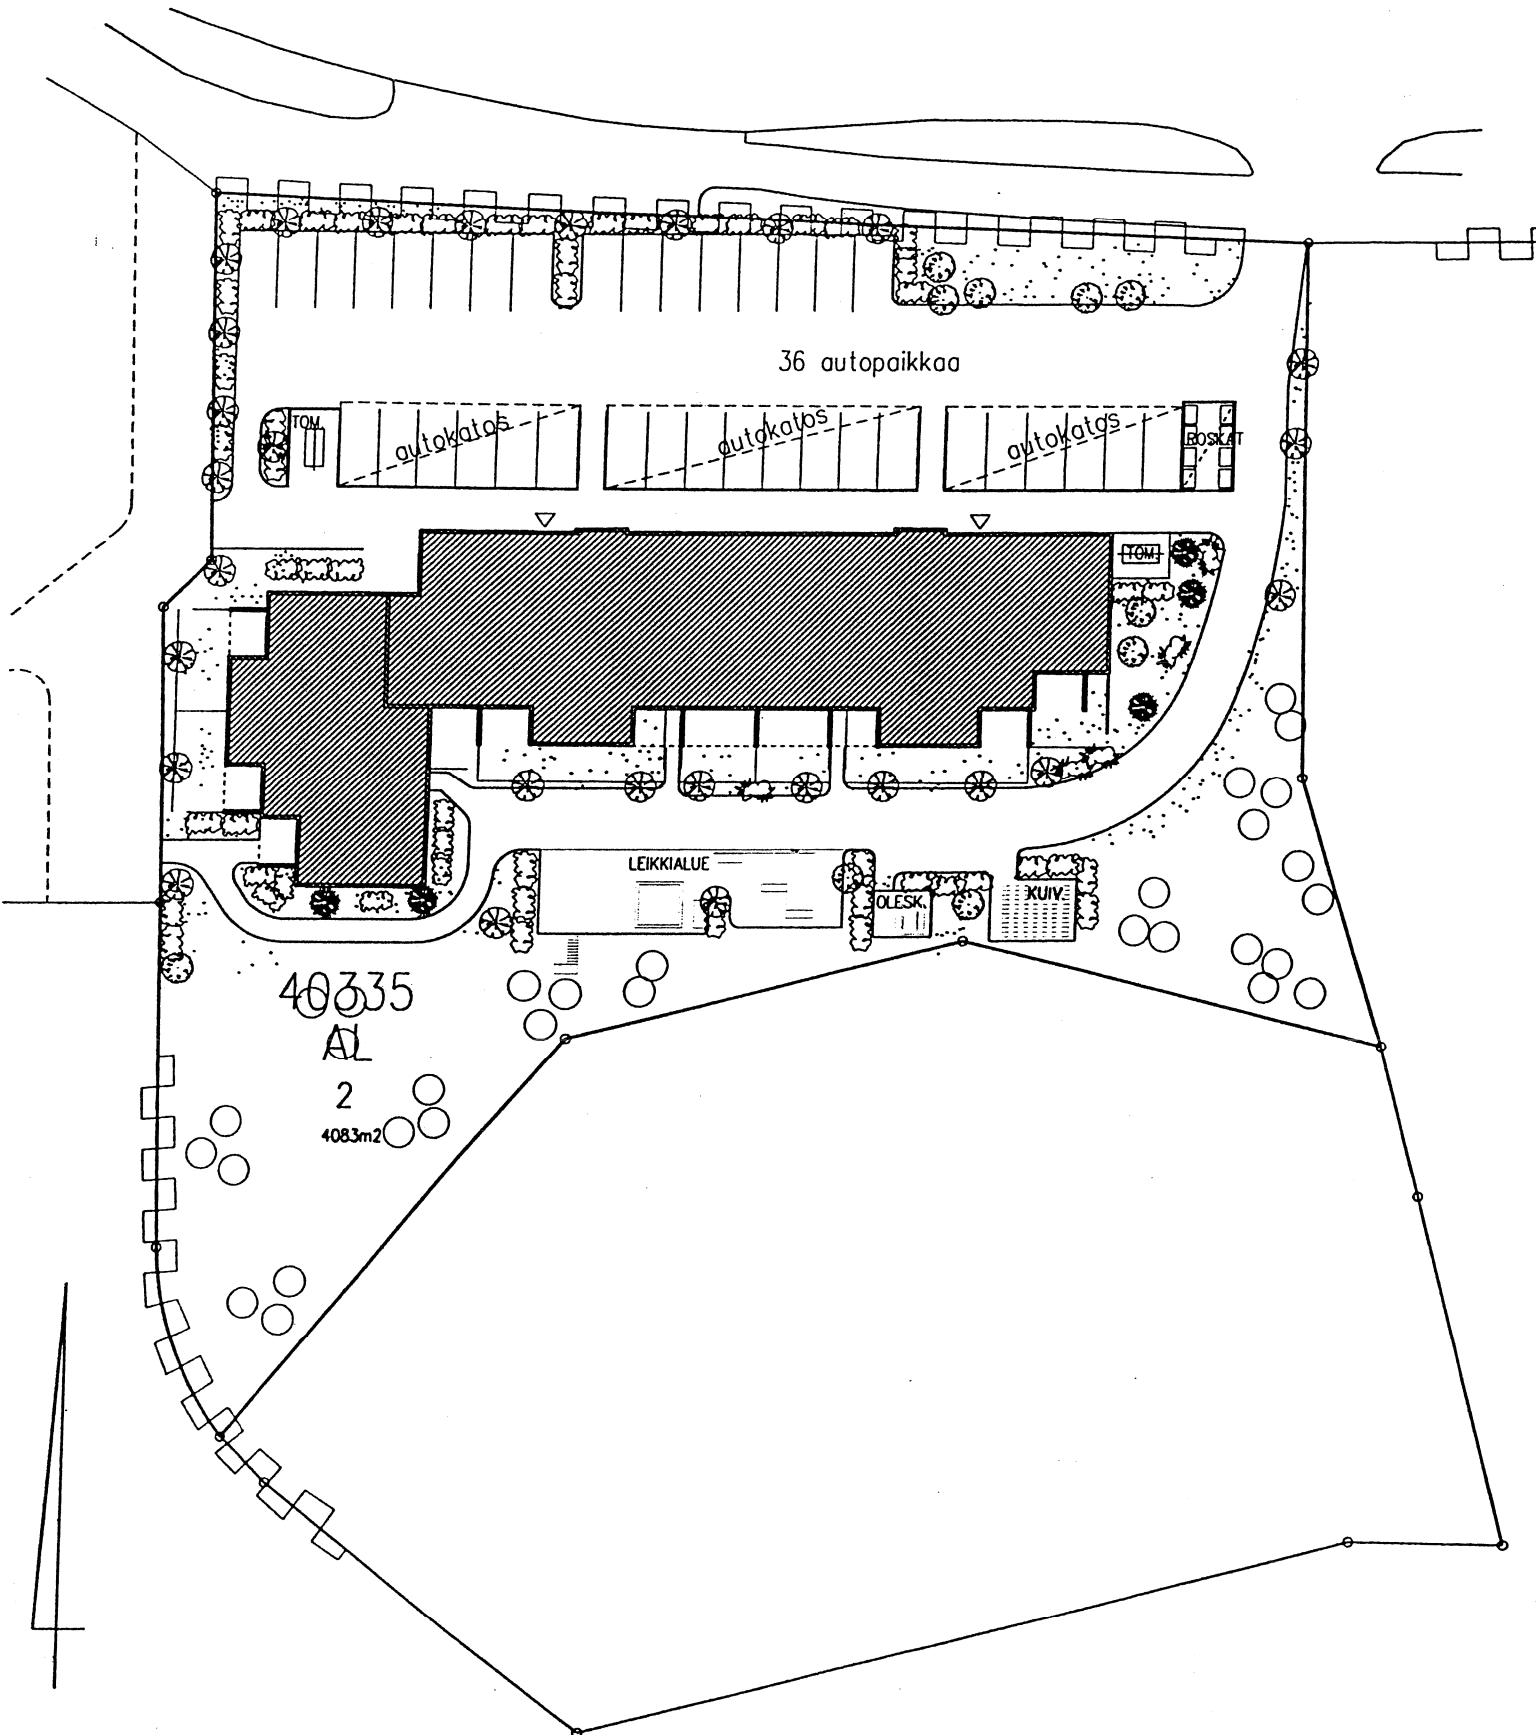

AS OY ESPOON TUOMARILANTIE 9