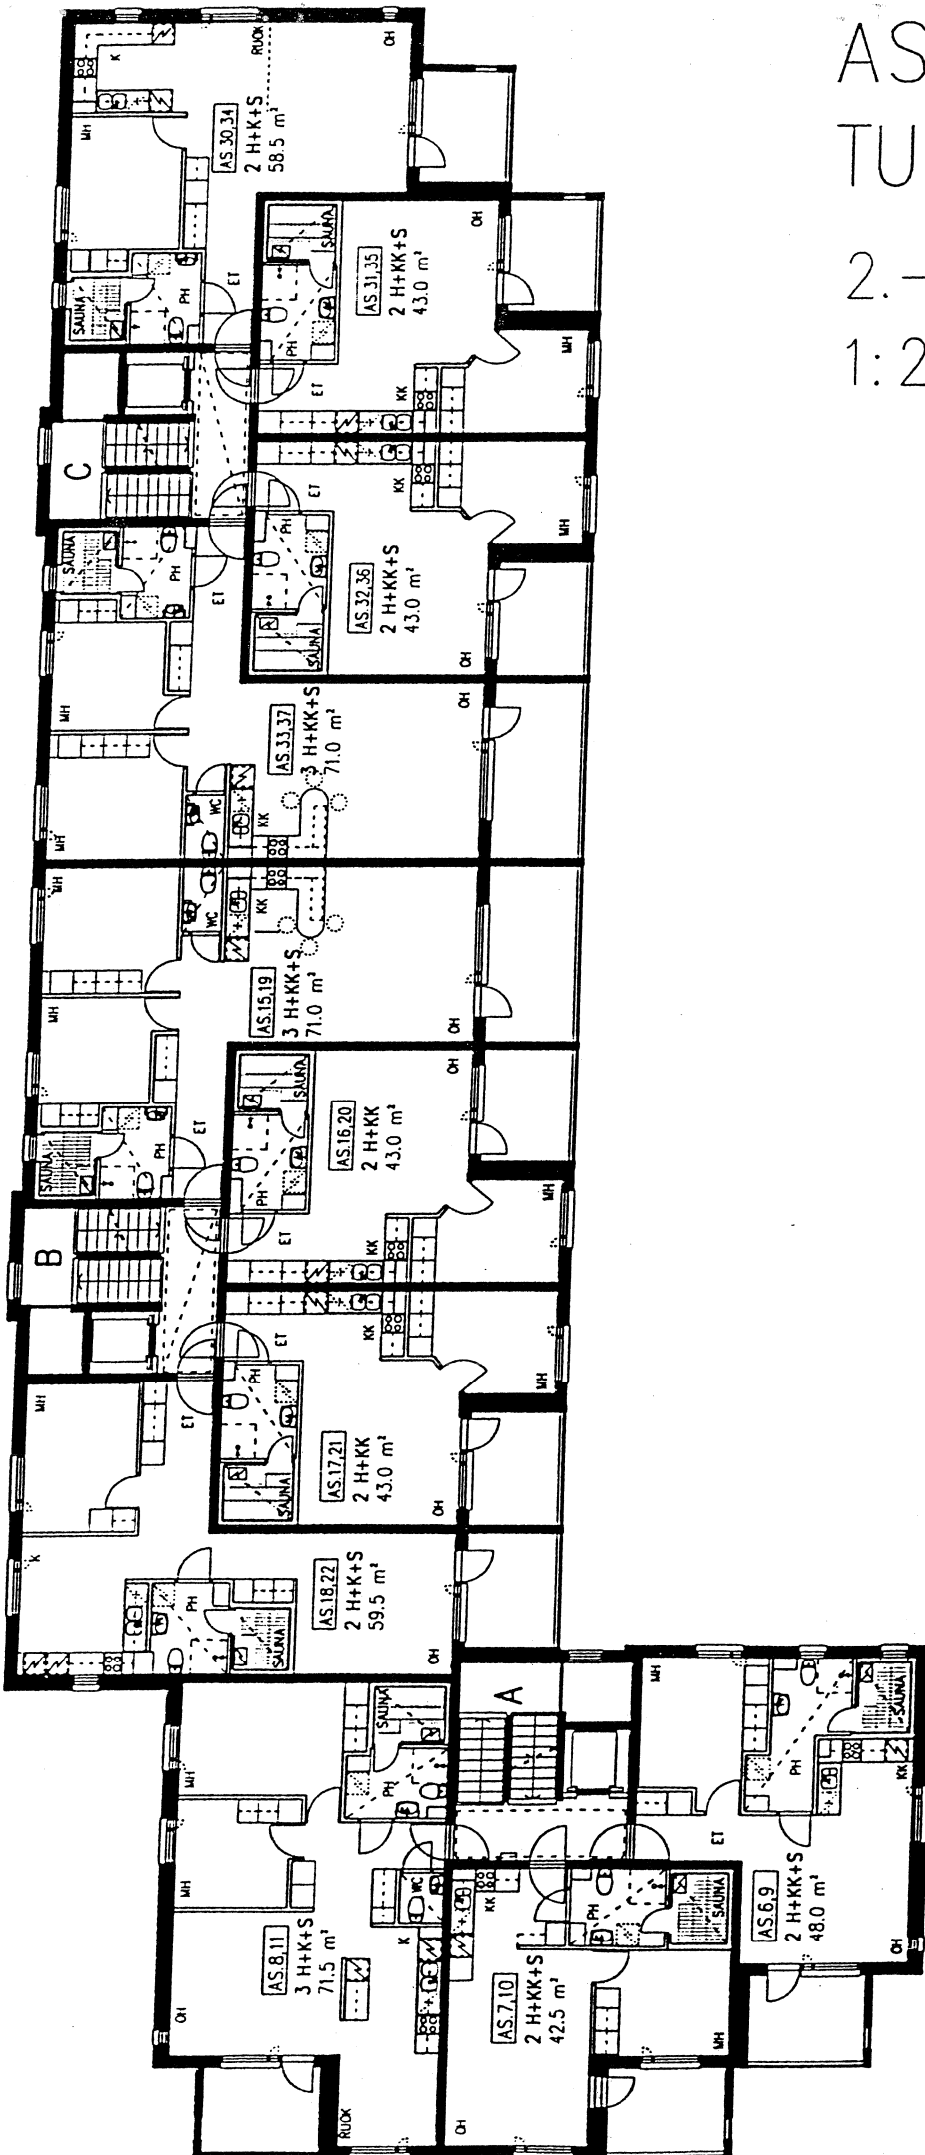

Lämmin rtaimistovarasto

Ulkoiluvälinevarasto

Kuivaushuone

HUONEISTOLUETTELO

Pidätämme oikeuden muutoksiin.

NRO	HUONEISTOTYYPPI	PINTA-ALA	KERROS
9 A 1	1h+kk+s	38.50 m ²	PK
9 A 10	2h+kk+s	42.50 m ²	3
9 A 11	3h+k+s	71.50 m ²	3
9 A 2	2h+kk+s	42.50 m ²	PK
9 A 3	2h+kk+s	48.00 m ²	1
9 A 4	2h+kk+s	42.50 m ²	1
9 A 5	3h+k+s	71.50 m ²	1
9 A 6	2h+kk+s	48.00 m ²	2
9 A 7	2h+kk+s	42.50 m ²	2
9 A 8	3h+k+s	71.50 m ²	2
9 A 9	2h+kk+s	48.00 m ²	3
9 B 12	3h+kk+s	71.00 m ²	1
9 B 13	3h+k+s	74.00 m ²	1
9 B 14	2h+k+s	59.50 m ²	1
9 B 15	3h+kk+s	71.00 m ²	2
9 B 16	2h+kk+s	43.00 m ²	2
9 B 17	2h+kk+s	43.00 m ²	2
9 B 18	2h+k+s	59.50 m ²	2
9 B 19	3h+kk+s	71.00 m ²	3
9 B 20	2h+kk+s	43.00 m ²	3
9 B 21	2h+kk+s	43.00 m ²	3
9 B 22	2h+k+s	59.50 m ²	3
9 B 23	3h+kk+s	71.00 m ²	4
9 B 24	2h+kk+s	43.00 m ²	4
9 B 25	2h+kk+s	43.00 m ²	4
9 B 26	2h+k+s	59.50 m ²	4
9 C 27	2h+k+s	58.50 m ²	1
9 C 28	3h+k+s	74.00 m ²	1
9 C 29	3h+kk+s	71.00 m ²	1
9 C 30	2h+k+s	58.50 m ²	2
9 C 31	2h+kk+s	43.00 m ²	2
9 C 32	2h+kk+s	43.00 m ²	2
9 C 33	3h+kk+s	71.00 m ²	2
9 C 34	2h+k+s	58.50 m ²	3
9 C 35	2h+kk+s	43.00 m ²	3
9 C 36	2h+kk+s	43.00 m ²	3
9 C 37	3h+kk+s	71.00 m ²	3
9 C 38	2h+k+s	58.50 m ²	4
9 C 39	2h+kk+s	43.00 m ²	4
9 C 40	2h+kk+s	43.00 m ²	4
9 C 41	3h+kk+s	71.00 m ²	4

AS OY ESPOON TUOMARILANTIE

2.-3. KERROS

1:200

AS OY ESPOON TUOMARILANTIE

4. KERROS

1:200

AS OY ESPOON TUOMARILANTIE 9

H + KK + S 48,5 m²

AS. 1

AS OY ESPOON TUOMARILANTIE 9

2H + KK + S 42,5 m²

AS. 2

AS OY ESPOON
TUOMARILANTIE 9

2H + KK + S 48,0 m²

AS. 3,6,9

AS OY ESPOON
TUOMARILANTIE 9