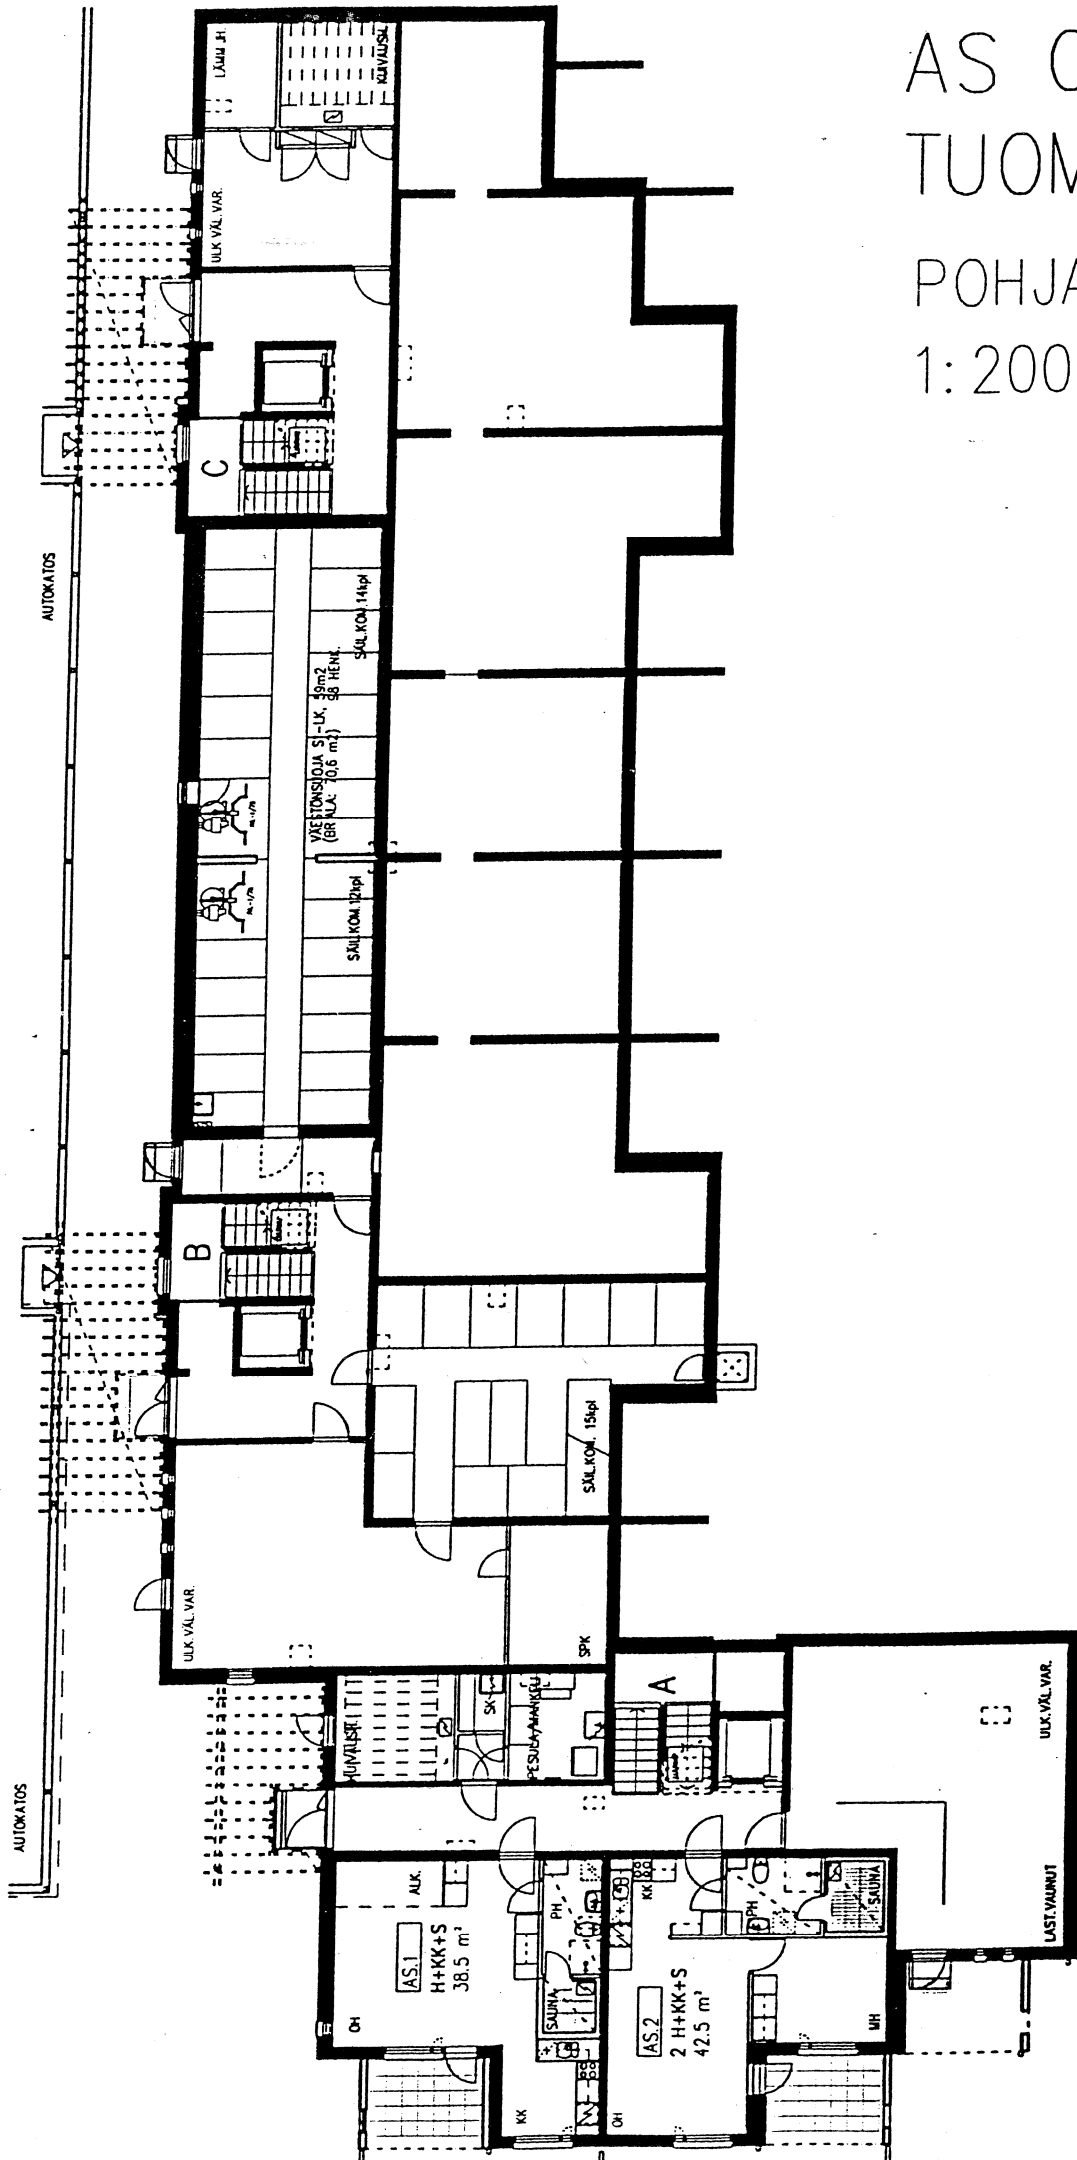

AS OY ESPOON
TUOMARILANTIE
POHJAKERROS
1:200