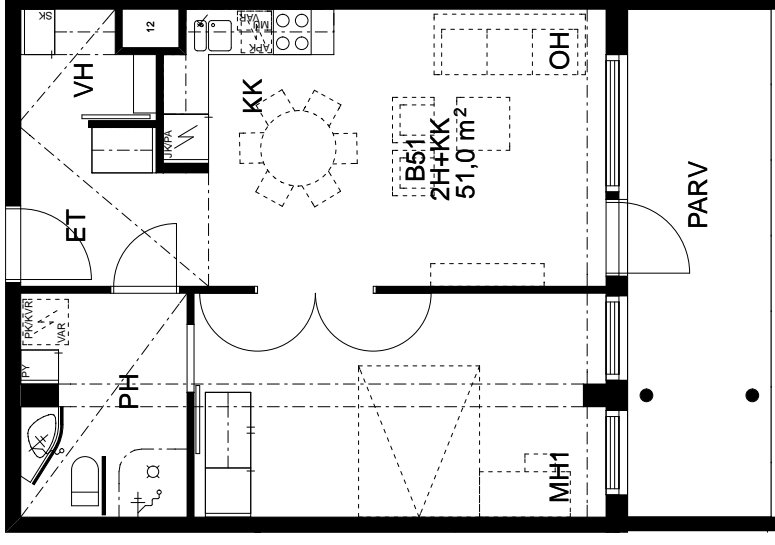

1.KERROS / SUAJINTPIIRROS