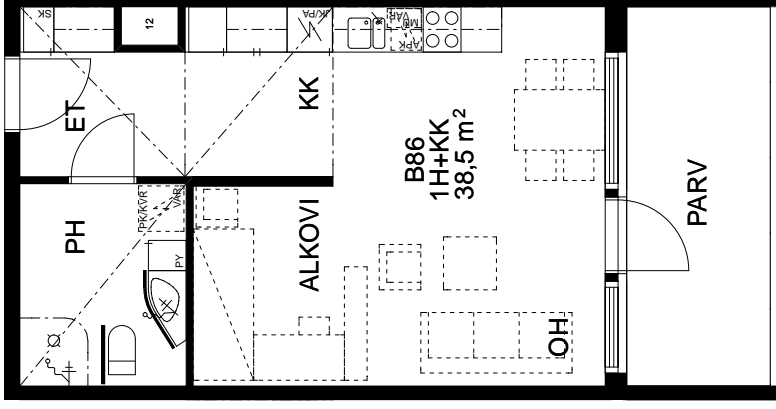

Pesuhuoneen tarvikekaappi ja WC:n
valaisinpeiliikaappi Polaria

4.KERROS / SUJAINPIIRROS

KIINTEISTÖ OY OULUN SEUDUN SENIORI / MUOTTIKATU 6

POHJAPIirros 1/100 (23.1.2013)

B85
2H+KK
51.5m²

TÄMÄ TYYPPI MYÖS
KERROKSISSA 1-3
B50, B61, B73