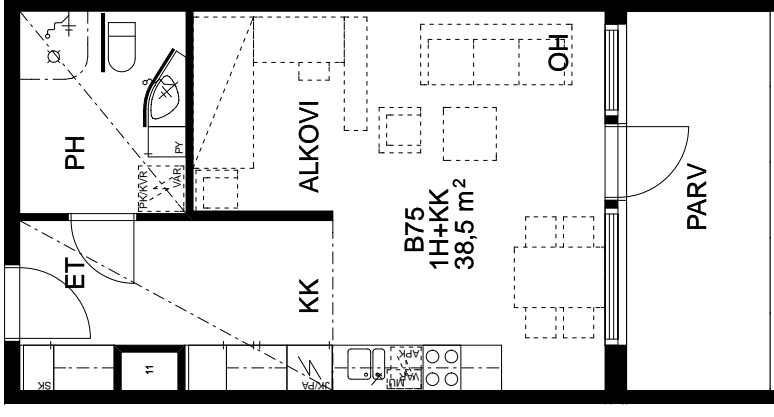

KIINTEISTÖ OY OULUN SEUDUN SENIORI / MUOTTIKATU 6

POHJAPIirros 1/100 (23.1.2013)

B75
1H+KK
38.5m²
TÄMÄ TYYPPI MYÖS
KERROKSESSA 2

B62
HUOMI
ASUNTOJEN PINTA-ALAT JA POHJAPIIRROKSET
SAATTAVAT VAIHDELLA KERROKSITTAIN

Laattaseinät ja kalusteväli:
Upofloor Base White Glossy
Pinta: Kiiltävä
Koko: 200x300 mm
Saumaus marmorinvalkoisella

Pesuhuoneet, wc:t ja saunat
Upostep Kitka 4020

Asuntojen muut tilat
Laminaattiparketti
Tammii
Käytöluokka 32

Seinät:
Maalataan maalarin valkoiselle

Keittö- ja eteiskalusteet:
pähkinä/alumiinilista,
keittiön yläkaapit:
valkoinen/reunallista
vedin metallia
Työtasot TLT
tumman harmaa laminaatti
Kalusterungot valkoiset
(HUOMI: naukkokalusteessa ei ovia)

Muut kalusteet:
valkoinen/reunallista
vedin metallia
Kalusterungot valkoiset

Pesuhuoneen tarvikekaappi ja WC:n
valaisinpeiliikaappi Polaria

3.KERROS / SUAJINTPIIRROS