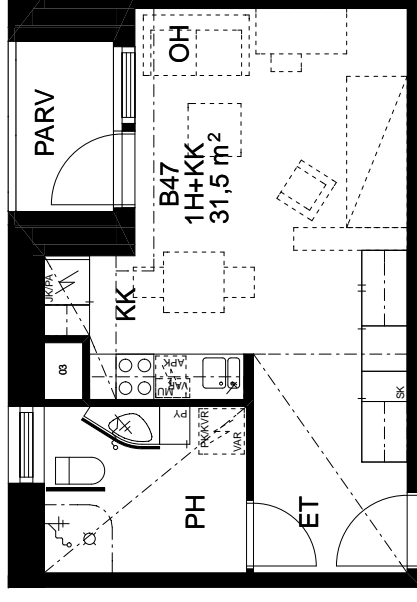

1.KERROS / SUJAINPIIRROS