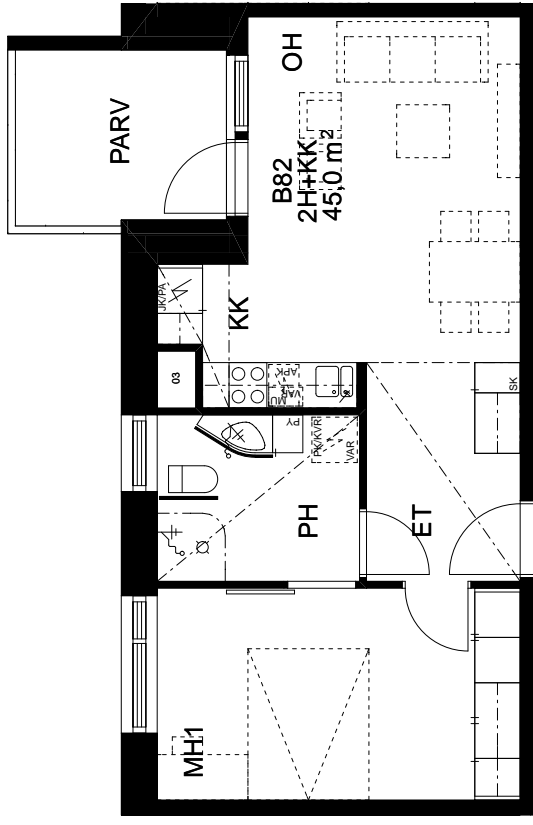

4.KERROS / SUJAINPIIRROS