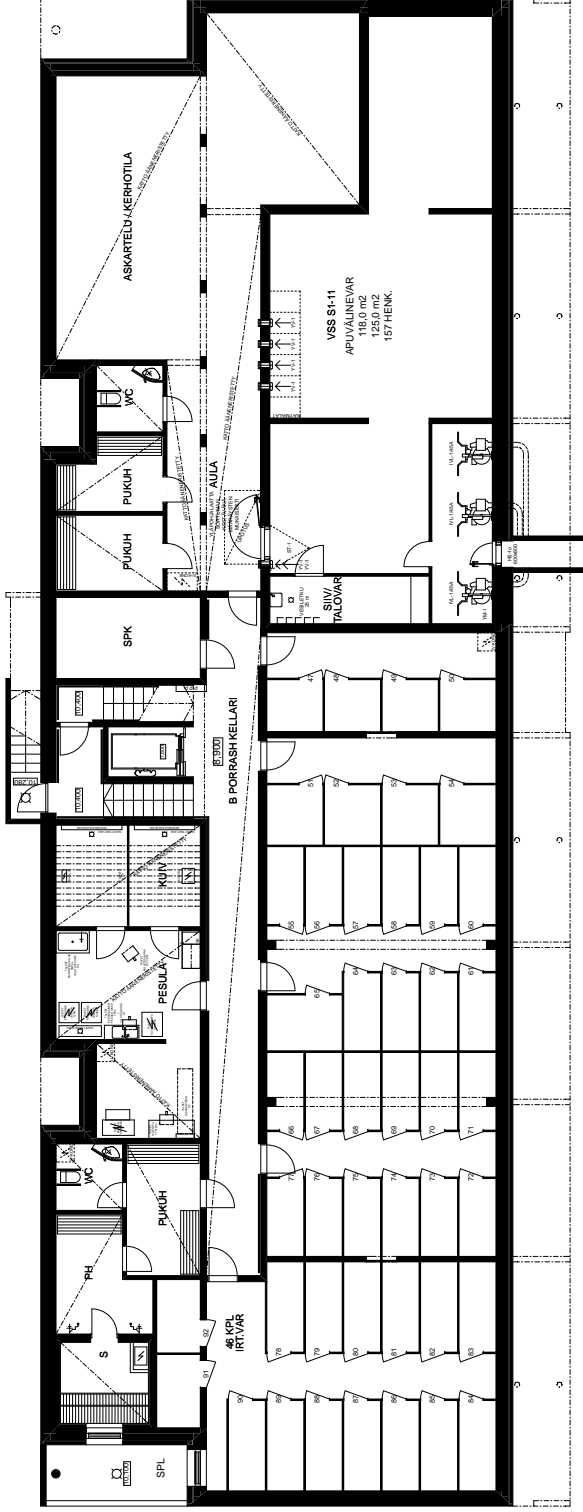

KIINTEISTÖ OY OULUN SEUDUN SENIORI / MUOTTIKATU 6

POHJAPIIRROS TALO B KELLARI JA 1.KERROS (21.2.2013)