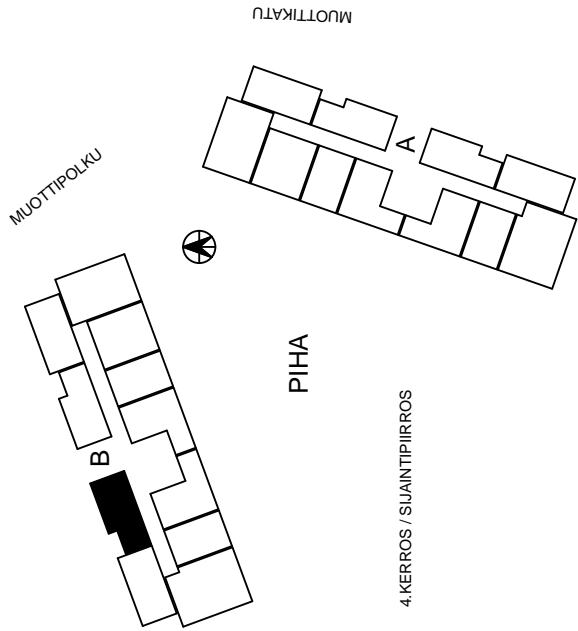

4.KERROS / SUJAINPIIRROS