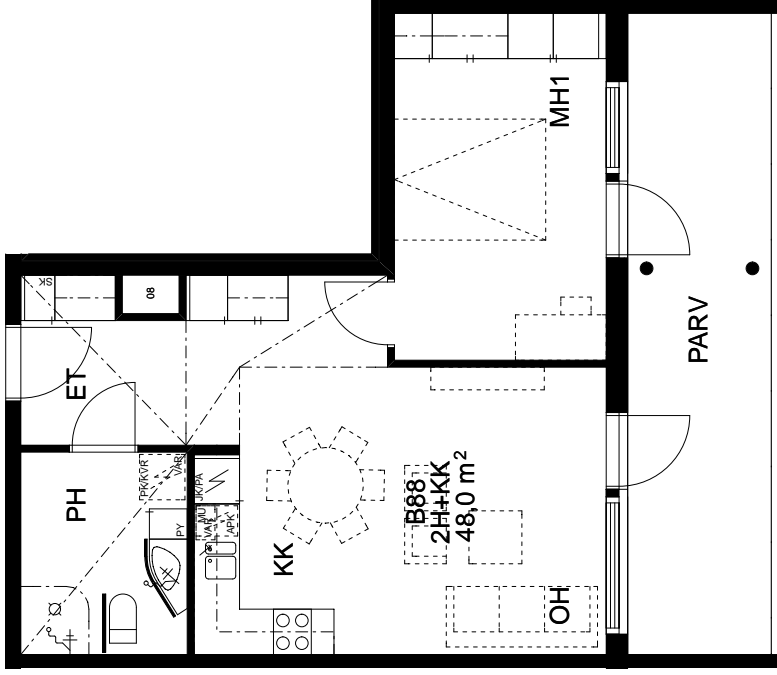

4.KERROS / SUJAINPIIRROS