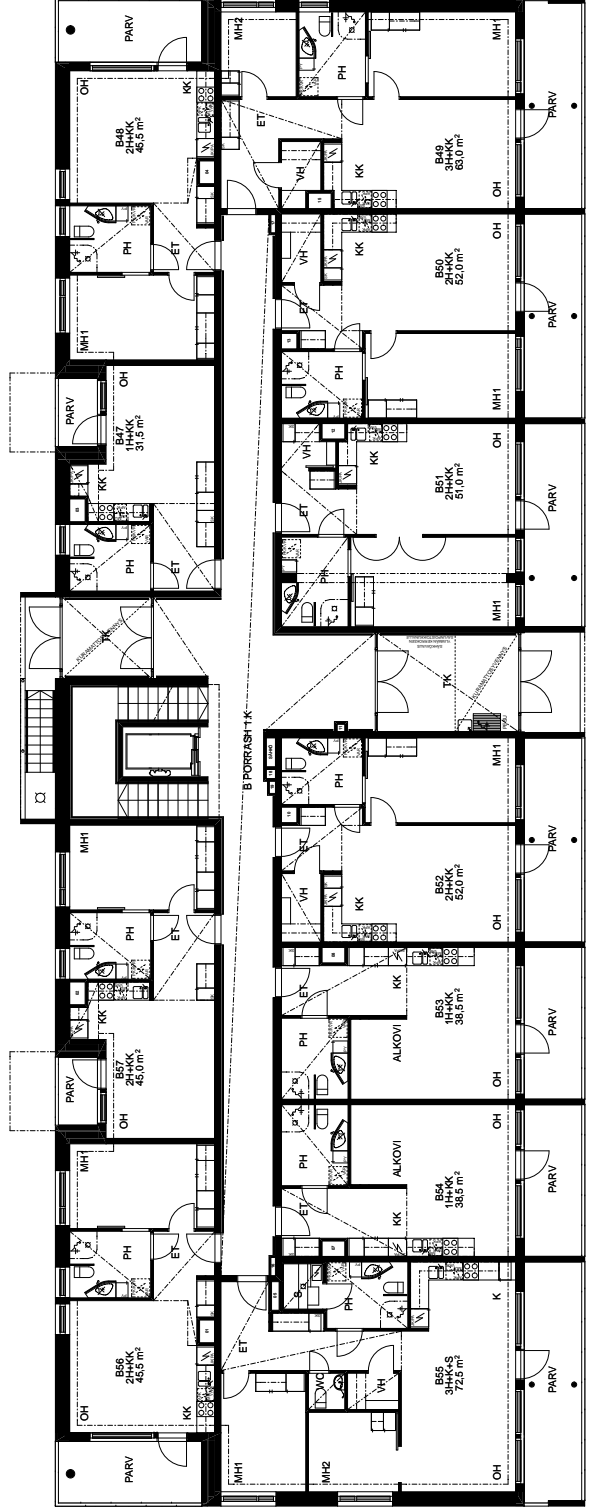

KIINTEISTÖ OY OULUN SEUDUN SENIORI / MUOTTIKATU 6

POHJAPIIRROS TALO B KELLARI JA 1.KERROS (21.2.2013)