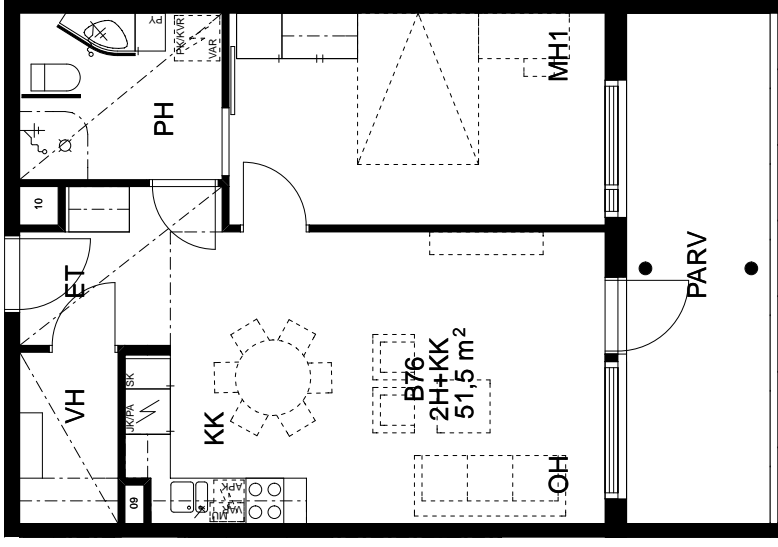

3.KERROS / SUJAINPIIRROS