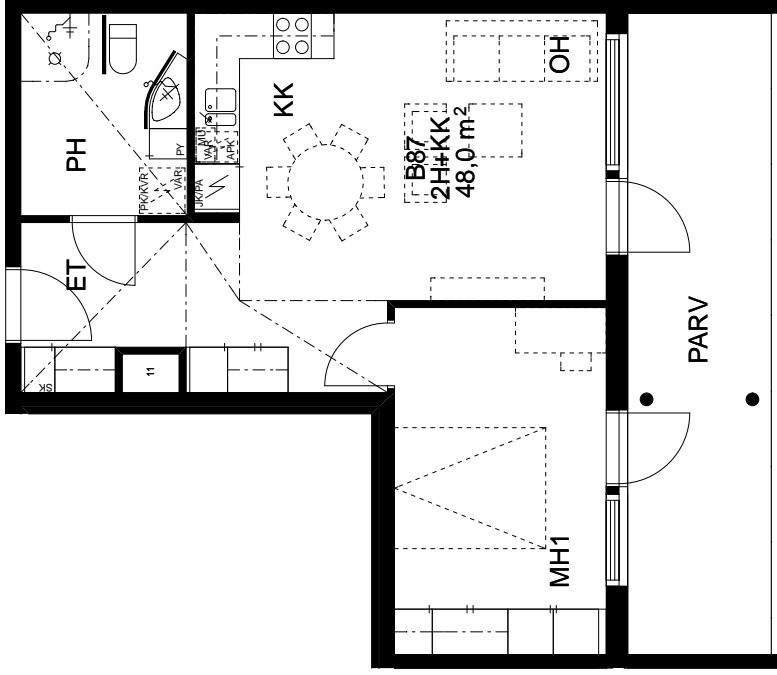

KIINTEISTÖ OY OULUN SEUDUN SENIORI / MUOTTIKATU 6

POHJAPIIRROS 1/100 (23.1.2013)

B87
2H+KK
48.0m²

Laattaseinät ja kalusteväli:
Upofloor Base White Glossy
Pinta: Kiiltävä
Koko: 200x300 mm
Saumaus marmorinvalkoisella

Pesuhuoneet, wc:t ja saunat
Upostep Kitka 4020

Asuntojen muut tilat
Laminaattiparketti
Tarmmi
Käyttöluokka 32

Seinät:
Maalataan maalarin valkoiselle

Keittö- ja eteiskalusteet:
pähkinä/alumiinilista,
keittiön yläkaapit:
valkoinen/reunalista
vedin metallia
Työtasot TLT
tumman harmaa laminaatti
Kalusterungot valkoiset
(HUOM! naukkokalusteessa ei ovia)

Muut kalusteet:
valkoinen/reunalista
vedin metallia
Kalusterungot valkoiset

Pesuhuoneen tarvikekaappi ja WC:n
valaisinpeiliikaappi Polaria

4.KERROS / SUJAINPIIRROS