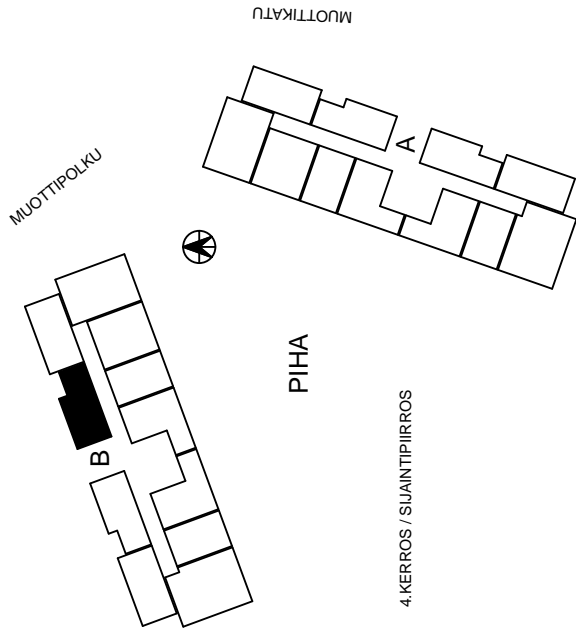

4.KERROS / SUJAINPIIRROS