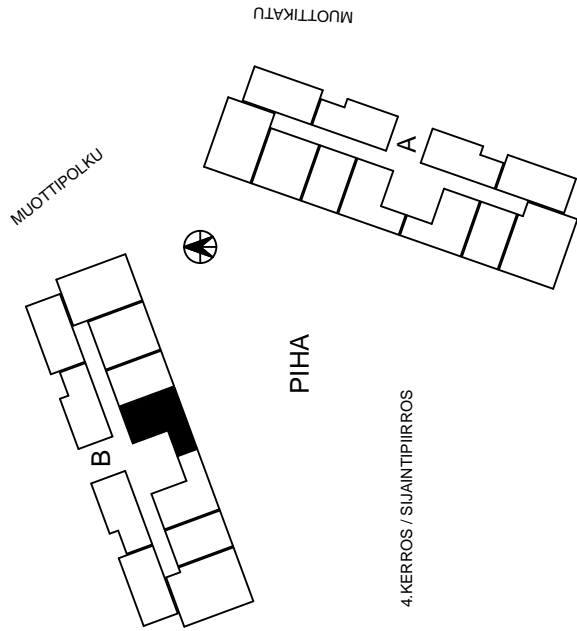

4.KERROS / SUJAINPIIRROS