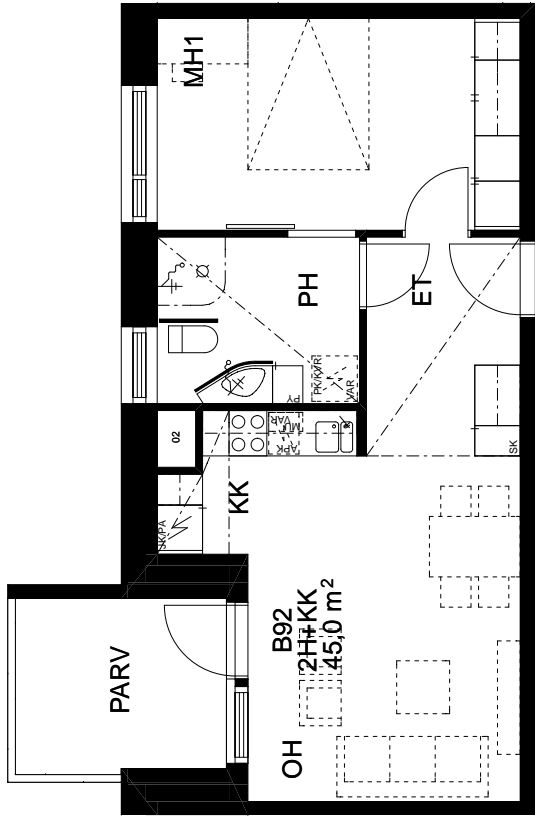

Muut kalusteet:
valkoinen/reunalista
vedin metallia
Kalusterungot valkoiset

Pesuhuoneen tarvikekaappi ja WC:n
valaisinpöytäkaappi Polaria

4.KERROS / SUJAINPIIRROS

KIINTEISTÖ OY OULUN SEUDUN SENIORI / MUOTTIKATU 6