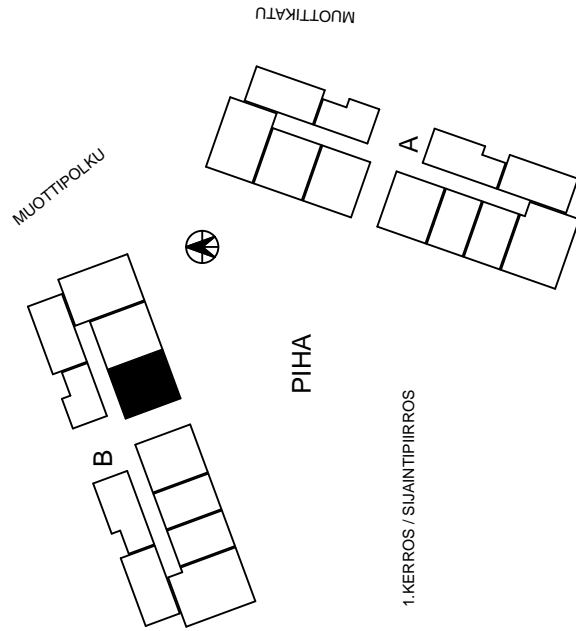

1.KERROS / SUAJINTPIIRROS