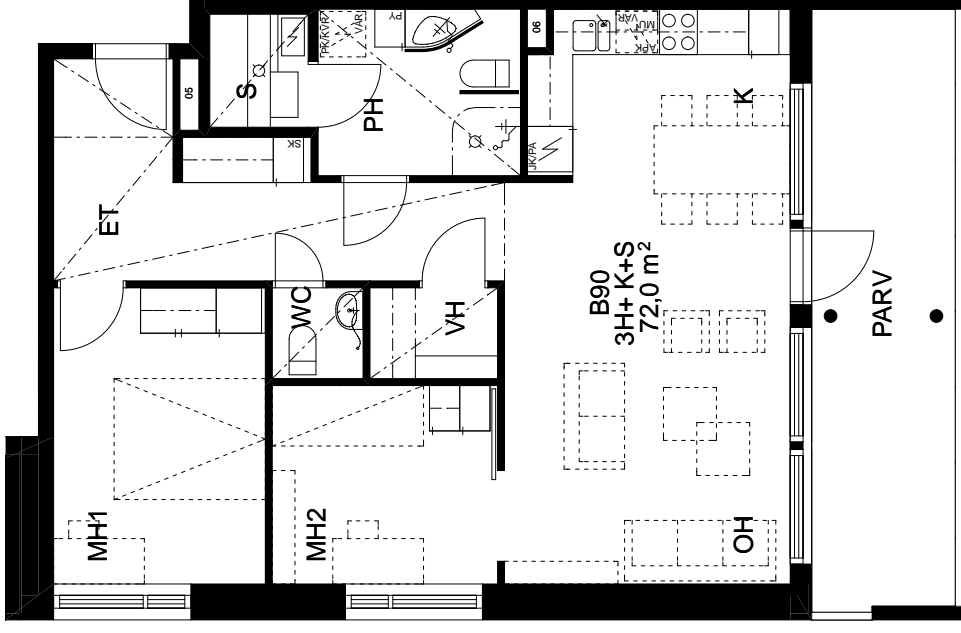

KIINTEISTÖ OY OULUN SEUDUN SENIORI / MUOTTIKATU 6

POHJAPIIRROS 1/100 (23.1.2013)

B90

3H+K+S

72.0m²

TÄMÄ TYYPPI MYÖS

KERROKSISSA 1-3

B55, B67, B79

HUOMI
ASUNTOJEN PINTA-ALAT JA POHJAPIIRROKSET
SAAVATAVAT VAIHDELLA KERROKSIITTAIN

Laattaseinät ja kalusteväli:
Upofloor Base White Glossy
Pinta: Kiiltävä
Koko: 200x300 mm
Saumaus marmorinvalkoisella

Pesuhuoneet, wc:t ja saunat
Upostep Kitka 4020

Asuntojen muut tilat
Laminaattiparketti
Tarmi
Käyttöluokka 32

Seinät:
Maalataan maalarin valkoiselle

Keittiö- ja eteiskalusteet:
pähkinä/alumiinilista,
keittiön yläkaapit:
valkoinen/reunallista
vedin metallia
Työtasot TLT
tumman harmaa laminaatti
Kalusterungot valkoiset
(HUOM! naukkokalusteessa ei ovia)

Muut kalusteet:
valkoinen/reunallista
vedin metallia
Kalusterungot valkoiset

Pesuhuoneen tarvikekaappi ja WC:n
valaisinpeiliikaappi Polaria

4.KERROS / SUJAINPIIRROS