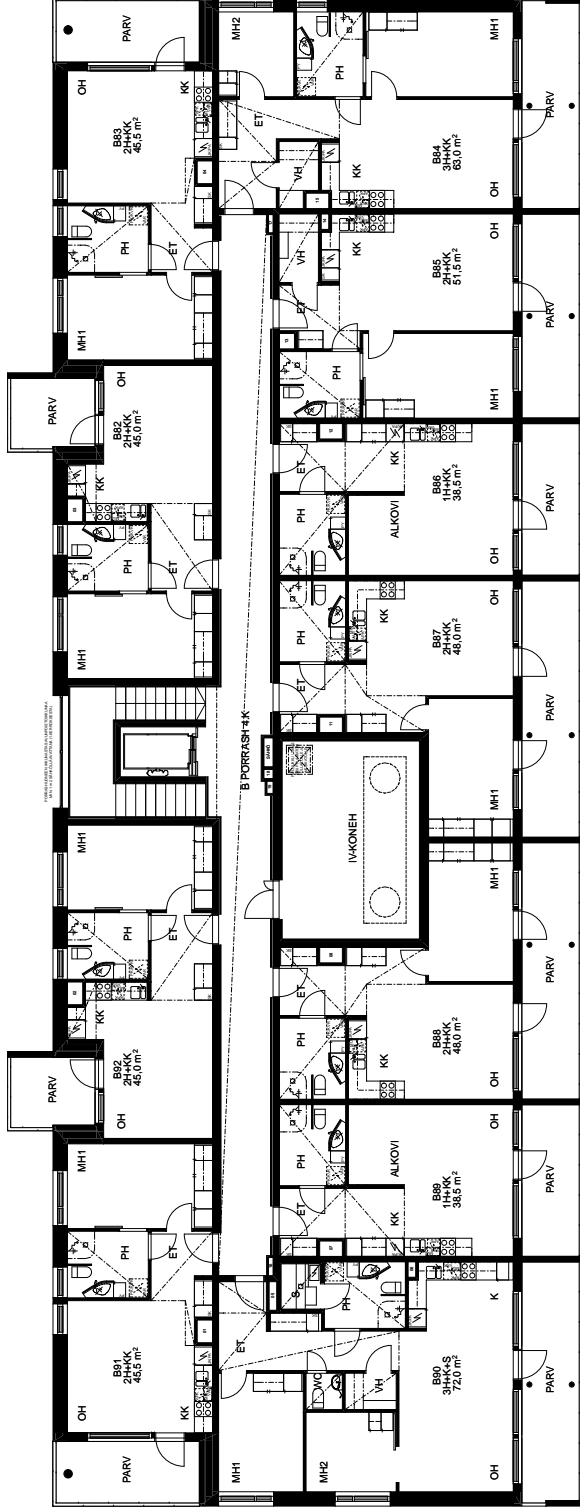

KIINTEISTÖ OY OULUN SEUDUN SENIORI / MUOTTIKATU 6

POHJAPIRROS TALO B 4.KERROS (23.1.2013)