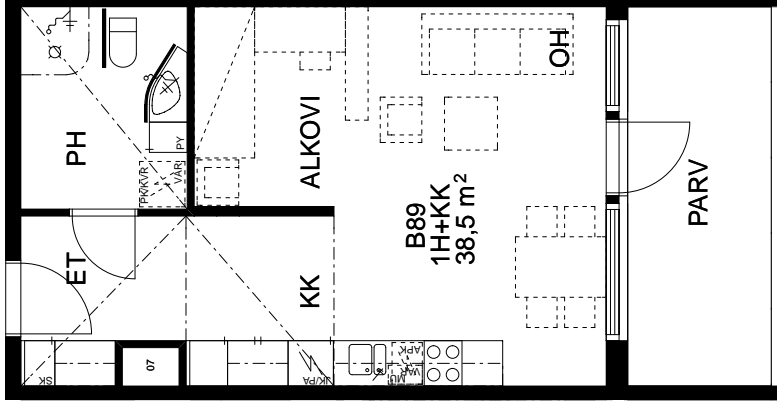

KIINTEISTÖ OY OULUN SEUDUN SENIORI / MUOTTIKATU 6

POHJAPIirros 1/100 (23.1.2013)

B89
1H+KK
38.5m²
TÄMÄ TYYPPI MYÖS
KERROKSISSA 1-3
B54, B66, B78

HUOMI
ASUNTOJEN PINTA-ALAT JA POHJAPIIRROKSET
SAAVATTAVA VAIHEDELLÄ KERROKSIITTAIN

Laattaseinät ja kalusteväli:
Upofloor Base White Glossy
Pinta: Kiiltävä
Koko: 200x300 mm
Saumaus marmorinvalkoisella

Pesuhuoneet, wc:t ja saunat
Upostep Kitka 4020

Asuntojen muut tilat
Laminaattiparketti
Tammii
Käyttöluokka 32

Seinät:
Maalataan maalarin valkoiselle
Keittiö- ja eteiskalusteet:
pähkinä/alumiinilista,
keittiön yläkaapit:
valkoinen/reunallista
vedin metallia
Työtasot TLT
tumman harmaa laminaatti
Kalusterungot valkoiset
(HUOMI: naukkokalusteessa ei ovia)

Muut kalusteet:
valkoinen/reunallista
vedin metallia
Kalusterungot valkoiset

Pesuhuoneen tarvikekaappi ja WC:n
valaisinpelikaappi Polaria

4.KERROS / SUAJINTPIIRROS