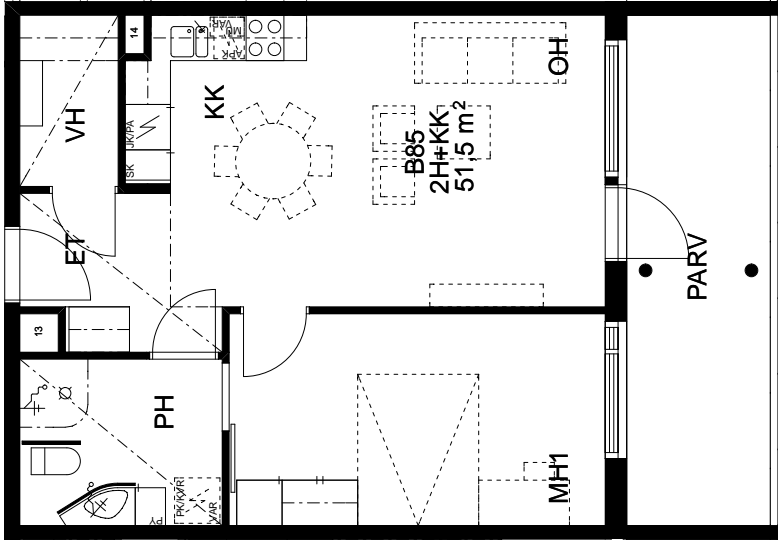

KIINTEISTÖ OY OULUN SEUDUN SENIORI / MUOTTIKATU 6

POHJAPIirros 1/100 (23.1.2013)

B85
2H+KK
51.5m²

TÄMÄ TYYPPI MYÖS
KERROKSISSA 1-3
B50, B61, B73

HUOMI
ASUNTOJEN PINTA-ALAT JA POHJAPIIRROKSET
SAAVATVAAT VAIHDELLA KERROKSISSAIN

Laattaseinät ja kalusteväli:
Upofloor Base White Glossy
Pinta: Kiiltävä
Koko: 200x300 mm
Saumaus marmorinvalkoisella

Pesuhuoneet, wc:t ja saunat
Upostep Kitka 4020

Asuntojen muut tilat
Laminaattiparketti
Tammii
Käyttöluokka 32

Seinät:
Maalataan maalarin valkoiselle

Keittiö- ja eteiskalusteet:
pähkinä/alumiinilista,
keittiön yläkaapit:
valkoinen/reunalista
vedin metallia
Työtasot TLT
tumman harmaa laminaatti
Kalusterungot valkoiset
(HUOMI: naukkokalusteessa ei ovia)

Muut kalusteet:
valkoinen/reunalista
vedin metallia
Kalusterungot valkoiset

Pesuhuoneen tarvikekaappi ja WC:n
valaisinpeiliikaappi Polaria

4.KERROS / SUJAINPIIRROS