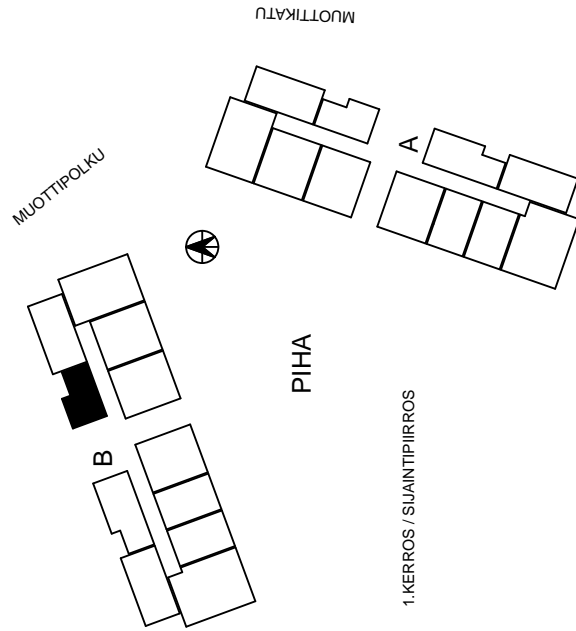

1.KERROS / SUJAINPIIRROS