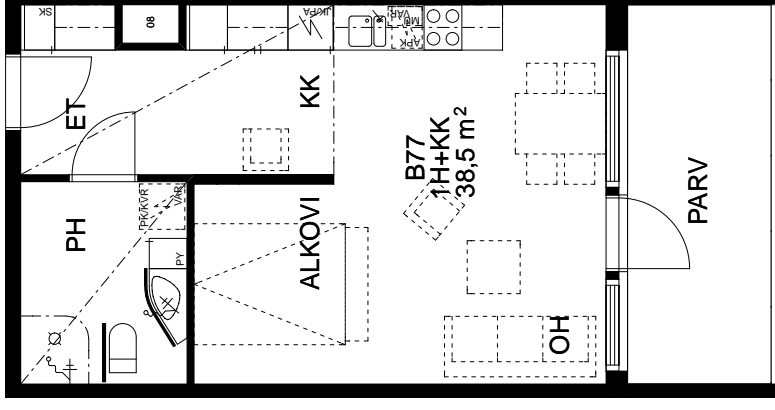

3.KERROS / SUJAINPIIRROS