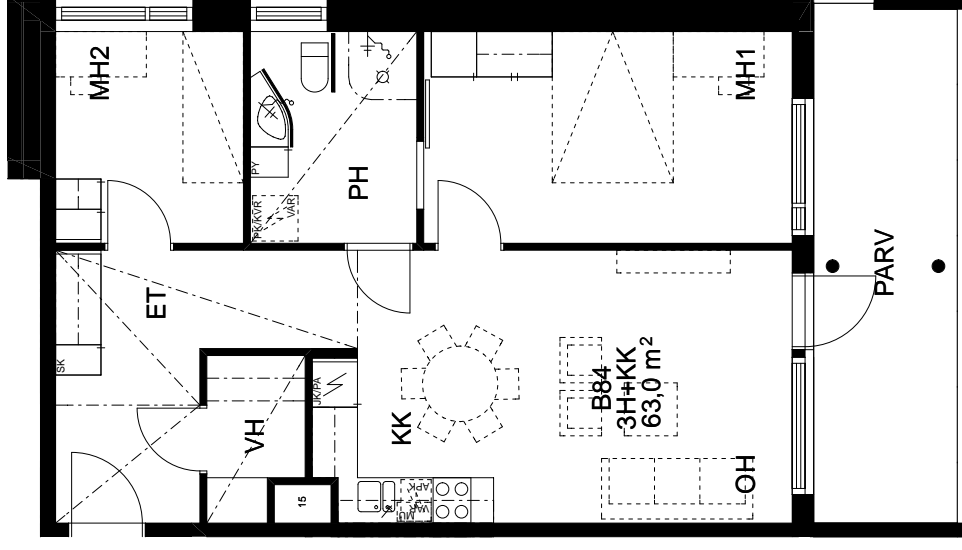

KIINTEISTÖ OY OULUN SEUDUN SENIORI / MUOTTIKATU 6

POHJAPIIRROS 1/100 (23.1.2013)

B84
3H+KK
63.0m²

TÄMÄ TYYPPI MYÖS
KERROKSISSA 1-3
B49, B60, B72

HUOMI
ASUNTOJEN PINTA-ALAT JA POHJAPIIRROKSET
SAAVATAVAT VAIHDELLA KERROKSIITTAIN

Laattaseinät ja kalusteväli:
Upofloor Base White Glossy
Pinta: Kiiltävä
Koko: 200x300 mm
Saumaus marmorinvalkoisella

Pesuhuoneet, wc:t ja saunat
Upostep Kitka 4020

Asuntojen muut tilat
Laminaattiparketti
Tammii
Käyttöluokka 32

Seinät:
Maalataan maalarin valkoiselle
Keittiö- ja eteiskalusteet:
pähkinä/alumiinilista,
keittiön yläkaapit:
valkoinen/reunallista
vedin metallia
Työtasot TLT
tumman harmaa laminaatti
Kalusterungot valkoiset
(HUOMI: naukkokaluusteessa ei ovia)

Muut kalusteet:
valkoinen/reunallista
vedin metallia
Kalusterungot valkoiset

Pesuhuoneen tarvikekaappi ja WC:n
valaisinpeiliikaappi Polaria

4.KERROS / SUJAINPIIRROS