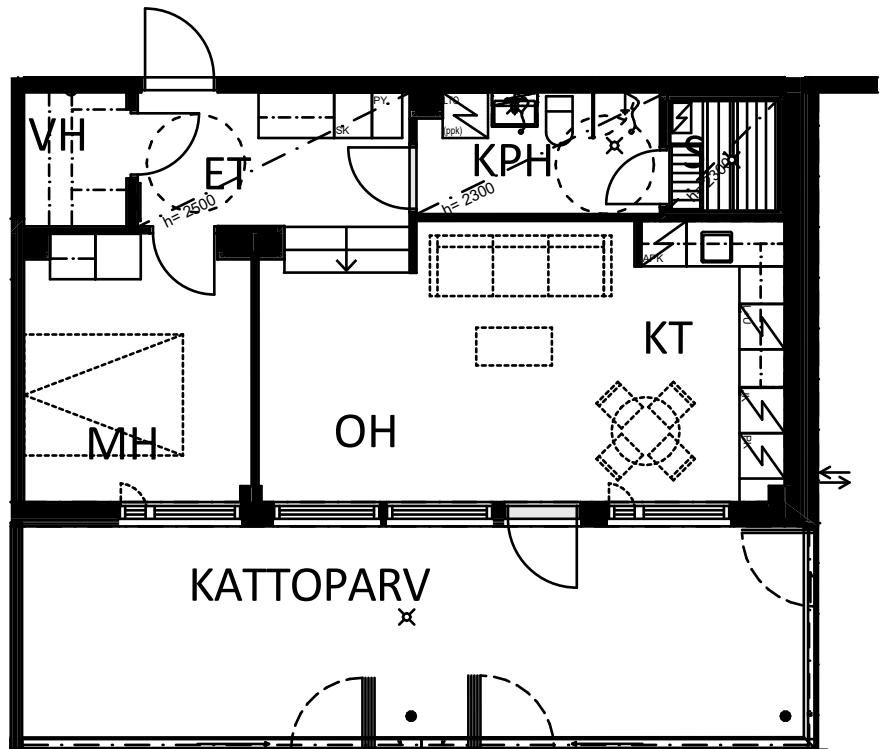

KOY Oulun Satamatie 15

Satamatie 15, 90520 Oulu

HUONEISTOPOHJA 1:100

OULU 8.2.2021

Pidätämme oikeuden muutoksiin

2H+KT+S

53,5 m²

A42 8 KRS

POHJAPIIRUSTUS 1/100

1 2 3 4 5 m