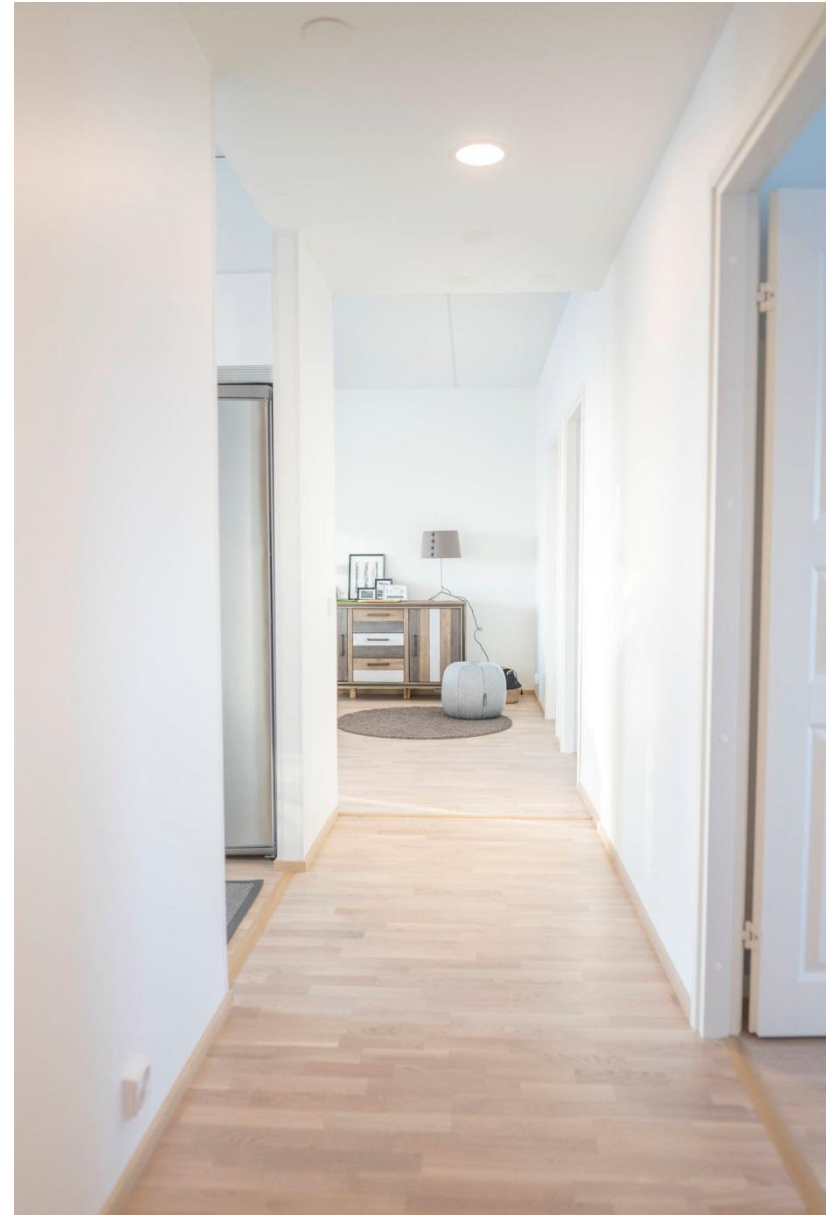

Tasoitettu ja maalattu, maalarinvalkoinen.

KATTOPINNAT

Betonikatto: Ruiskutasoite, valkoinen

Levykatto: Sileä tasoitettu ja maalattu, valkoinen

JALKALISTAT

Parketin sävyyn petsattua puuta.

(Kuvituskuva, ei tästä kohteesta)